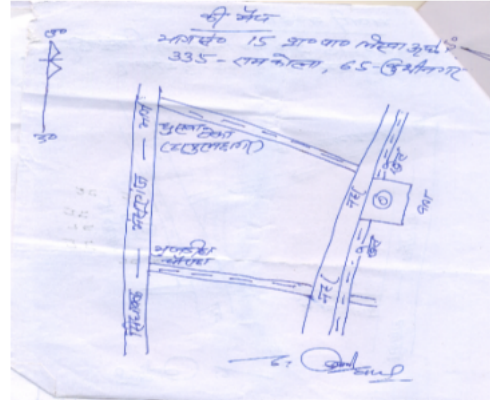

निर्वाचक रजिस्ट्रीकरण अधिकारी

Nazri Naksha

Google Map View

Polling Station Building Front View

Polling Station Front View

Cad View

Key MAP View

|    |                   |  |                |    |            |   |                |    |                   |   |                |
|----|-------------------|--|----------------|----|------------|---|----------------|----|-------------------|---|----------------|
| 1  | FLQ2530368        | नाम : मीरा<br>पति का नाम: नन्दकिशोर<br>मकान संख्या : 1<br>आयु : 49 लिंग : महिला      | फोटो उपलब्ध है | 2  | FLQ2530343 | नाम : नन्द किशोर<br>पिता का नाम: लालजी<br>मकान संख्या : 1<br>आयु : 47 लिंग : पुरुष            | फोटो उपलब्ध है | 3  | UP/40/196/0066178 | नाम : दीनानाथ<br>पिता का नाम: लालजी<br>मकान संख्या : 1<br>आयु : 46 लिंग : पुरुष             | फोटो उपलब्ध है |
| 4  | FLQ2530350        | नाम : मंजू<br>पति का नाम: दीनानाथ<br>मकान संख्या : 1<br>आयु : 41 लिंग : महिला        | फोटो उपलब्ध है | 5  | YBU4735924 | नाम : सर्वेश<br>पिता का नाम: नन्दकिशोर<br>मकान संख्या : 01<br>आयु : 32 लिंग : पुरुष           | फोटो उपलब्ध है | 6  | YBU4012555        | नाम : गीता<br>पति का नाम: दुर्गश<br>मकान संख्या : 1<br>आयु : 31 लिंग : महिला                | फोटो उपलब्ध है |
| 7  | YBU4736096        | नाम : राजमणि<br>पिता का नाम: नन्द किशोर<br>मकान संख्या : 01<br>आयु : 30 लिंग : पुरुष | फोटो उपलब्ध है | 8  | YBU4012357 | नाम : दुर्गश<br>पिता का नाम: भिखारी<br>मकान संख्या : 1<br>आयु : 30 लिंग : पुरुष               | फोटो उपलब्ध है | 9  | YBU4012464        | नाम : धमेन्द्र<br>पिता का नाम: लालमुनी<br>मकान संख्या : 1<br>आयु : 30 लिंग : पुरुष          | फोटो उपलब्ध है |
| 10 | YBU5855010        | नाम : विश्वजीत<br>पिता का नाम: नन्दकिशोर<br>मकान संख्या : 1<br>आयु : 23 लिंग : पुरुष | फोटो उपलब्ध है | 11 | YBU5989520 | नाम : अभय यादव<br>पिता का नाम: दीनानाथ यादव<br>मकान संख्या : 1<br>आयु : 21 लिंग : पुरुष       | फोटो उपलब्ध है | 12 | YBU6185078        | नाम : अंशिका यादव<br>पिता का नाम: दीनानाथ यादव<br>मकान संख्या : 01<br>आयु : 20 लिंग : महिला | फोटो उपलब्ध है |
| 13 | UP/40/196/0066181 | नाम : अखिलेश्वर<br>पिता का नाम: धर्मराज<br>मकान संख्या : 2<br>आयु : 70 लिंग : पुरुष  | फोटो उपलब्ध है | 14 | FLQ2530376 | नाम : दुर्गावती<br>पति का नाम: अखिलेश्वर<br>मकान संख्या : 2<br>आयु : 68 लिंग : महिला          | फोटो उपलब्ध है | 15 | YBU6182638        | नाम : कौशिल्या देवी<br>पति का नाम: मुनेश्वर<br>मकान संख्या : 2<br>आयु : 62 लिंग : महिला     | फोटो उपलब्ध है |
| 16 | UP/40/196/0066184 | नाम : महेश्वर<br>पिता का नाम: धर्मराज<br>मकान संख्या : 2<br>आयु : 53 लिंग : पुरुष    | फोटो उपलब्ध है | 17 | FLQ1930619 | नाम : सविता<br>पति का नाम: महेश्वर<br>मकान संख्या : 2<br>आयु : 49 लिंग : महिला                | फोटो उपलब्ध है | 18 | UP/40/196/0066185 | नाम : सुधीर<br>पिता का नाम: अखिलेश्वर<br>मकान संख्या : 2<br>आयु : 46 लिंग : पुरुष           | फोटो उपलब्ध है |
| 19 | YBU0002931        | नाम : आरती<br>पति का नाम: सुधीर<br>मकान संख्या : 2<br>आयु : 43 लिंग : महिला          | फोटो उपलब्ध है | 20 | YBU0335109 | नाम : मनोज कुमार<br>पिता का नाम: अखिलेश्वर<br>मकान संख्या : 2<br>आयु : 43 लिंग : पुरुष        | फोटो उपलब्ध है | 21 | FLQ2530384        | नाम : बृजेश<br>पिता का नाम: भुनेश्वर<br>मकान संख्या : 2<br>आयु : 43 लिंग : पुरुष            | फोटो उपलब्ध है |
| 22 | YBU0002923        | नाम : जानकी<br>पति का नाम: रणजीत<br>मकान संख्या : 2<br>आयु : 41 लिंग : महिला         | फोटो उपलब्ध है | 23 | YBU0335067 | नाम : रणजीत<br>पिता का नाम: अखिलेश्वर<br>मकान संख्या : 2<br>आयु : 41 लिंग : पुरुष             | फोटो उपलब्ध है | 24 | YBU4012530        | नाम : सविता<br>पति का नाम: मनोज<br>मकान संख्या : 2<br>आयु : 35 लिंग : महिला                 | फोटो उपलब्ध है |
| 25 | YBU5480967        | नाम : ऋचा<br>पिता का नाम: महेश्वर<br>मकान संख्या : 2<br>आयु : 25 लिंग : महिला        | फोटो उपलब्ध है | 26 | YBU6053268 | नाम : मानवेंद्र यादव<br>पिता का नाम: महेश्वर यादव<br>मकान संख्या : 2<br>आयु : 20 लिंग : पुरुष | फोटो उपलब्ध है | 27 | YBU6229058        | नाम : विकास यादव<br>पिता का नाम: सुधीर<br>मकान संख्या : 02<br>आयु : 19 लिंग : पुरुष         | फोटो उपलब्ध है |
| 28 | YBU4139796        | नाम : कलावती<br>पति का नाम: रामप्रकट<br>मकान संख्या : 4<br>आयु : 59 लिंग : महिला     | फोटो उपलब्ध है | 29 | YBU4736229 | नाम : प्रमिला<br>पति का नाम: मिथिलेश<br>मकान संख्या : 04<br>आयु : 54 लिंग : महिला             | फोटो उपलब्ध है | 30 | UP/40/196/0066375 | नाम : कमलेश<br>पिता का नाम: रामप्रगट<br>मकान संख्या : 4<br>आयु : 48 लिंग : पुरुष            | फोटो उपलब्ध है |