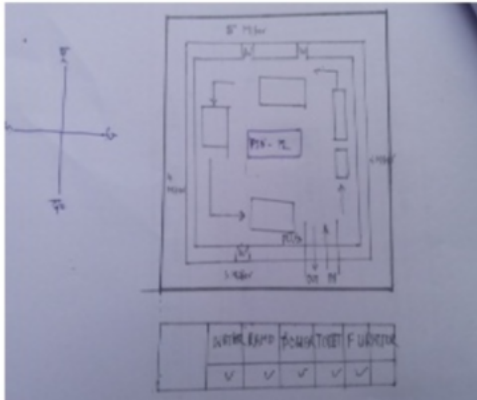

निर्वाचक रजिस्ट्रीकरण अधिकारी

Nazri Naksha

Google Map View

Polling Station Building Front View

Polling Station Front View

Cad View

Key MAP View

|    |                   |  |                |    |            |   |                |    |                   |   |                |
|----|-------------------|--|----------------|----|------------|---|----------------|----|-------------------|---|----------------|
| 1  | FLQ2530368        | नाम : मीरा<br>पति का नाम: नन्दकिशोर<br>मकान संख्या : 1<br>आयु : 49 लिंग : महिला      | फोटो उपलब्ध है | 2  | FLQ2530343 | नाम : नन्द किशोर<br>पिता का नाम: लालजी<br>मकान संख्या : 1<br>आयु : 47 लिंग : पुरुष            | फोटो उपलब्ध है | 3  | UP/40/196/0066178 | नाम : दीनानाथ<br>पिता का नाम: लालजी<br>मकान संख्या : 1<br>आयु : 46 लिंग : पुरुष             | फोटो उपलब्ध है |
| 4  | FLQ2530350        | नाम : मंजू<br>पति का नाम: दीनानाथ<br>मकान संख्या : 1<br>आयु : 41 लिंग : महिला        | फोटो उपलब्ध है | 5  | YBU4735924 | नाम : सर्वेश<br>पिता का नाम: नन्दकिशोर<br>मकान संख्या : 01<br>आयु : 32 लिंग : पुरुष           | फोटो उपलब्ध है | 6  | YBU4012555        | नाम : गीता<br>पति का नाम: दुर्गश<br>मकान संख्या : 1<br>आयु : 31 लिंग : महिला                | फोटो उपलब्ध है |
| 7  | YBU4736096        | नाम : राजमणि<br>पिता का नाम: नन्द किशोर<br>मकान संख्या : 01<br>आयु : 30 लिंग : पुरुष | फोटो उपलब्ध है | 8  | YBU4012357 | नाम : दुर्गश<br>पिता का नाम: भिखारी<br>मकान संख्या : 1<br>आयु : 30 लिंग : पुरुष               | फोटो उपलब्ध है | 9  | YBU4012464        | नाम : धमेन्द्र<br>पिता का नाम: लालमुनी<br>मकान संख्या : 1<br>आयु : 30 लिंग : पुरुष          | फोटो उपलब्ध है |
| 10 | YBU5855010        | नाम : विश्वजीत<br>पिता का नाम: नन्दकिशोर<br>मकान संख्या : 1<br>आयु : 23 लिंग : पुरुष | फोटो उपलब्ध है | 11 | YBU5989520 | नाम : अभय यादव<br>पिता का नाम: दीनानाथ यादव<br>मकान संख्या : 1<br>आयु : 21 लिंग : पुरुष       | फोटो उपलब्ध है | 12 | YBU6185078        | नाम : अंशिका यादव<br>पिता का नाम: दीनानाथ यादव<br>मकान संख्या : 01<br>आयु : 20 लिंग : महिला | फोटो उपलब्ध है |
| 13 | UP/40/196/0066181 | नाम : अखिलेश्वर<br>पिता का नाम: धर्मराज<br>मकान संख्या : 2<br>आयु : 70 लिंग : पुरुष  | फोटो उपलब्ध है | 14 | FLQ2530376 | नाम : दुर्गावती<br>पति का नाम: अखिलेश्वर<br>मकान संख्या : 2<br>आयु : 68 लिंग : महिला          | फोटो उपलब्ध है | 15 | YBU6182638        | नाम : कौशिल्या देवी<br>पति का नाम: मुनेश्वर<br>मकान संख्या : 2<br>आयु : 62 लिंग : महिला     | फोटो उपलब्ध है |
| 16 | UP/40/196/0066184 | नाम : महेश्वर<br>पिता का नाम: धर्मराज<br>मकान संख्या : 2<br>आयु : 53 लिंग : पुरुष    | फोटो उपलब्ध है | 17 | FLQ1930619 | नाम : सविता<br>पति का नाम: महेश्वर<br>मकान संख्या : 2<br>आयु : 49 लिंग : महिला                | फोटो उपलब्ध है | 18 | UP/40/196/0066185 | नाम : सुधीर<br>पिता का नाम: अखिलेश्वर<br>मकान संख्या : 2<br>आयु : 46 लिंग : पुरुष           | फोटो उपलब्ध है |
| 19 | YBU0002931        | नाम : आरती<br>पति का नाम: सुधीर<br>मकान संख्या : 2<br>आयु : 43 लिंग : महिला          | फोटो उपलब्ध है | 20 | YBU0335109 | नाम : मनोज कुमार<br>पिता का नाम: अखिलेश्वर<br>मकान संख्या : 2<br>आयु : 43 लिंग : पुरुष        | फोटो उपलब्ध है | 21 | FLQ2530384        | नाम : बृजेश<br>पिता का नाम: भुनेश्वर<br>मकान संख्या : 2<br>आयु : 43 लिंग : पुरुष            | फोटो उपलब्ध है |
| 22 | YBU0002923        | नाम : जानकी<br>पति का नाम: रणजीत<br>मकान संख्या : 2<br>आयु : 41 लिंग : महिला         | फोटो उपलब्ध है | 23 | YBU0335067 | नाम : रणजीत<br>पिता का नाम: अखिलेश्वर<br>मकान संख्या : 2<br>आयु : 41 लिंग : पुरुष             | फोटो उपलब्ध है | 24 | YBU4012530        | नाम : सविता<br>पति का नाम: मनोज<br>मकान संख्या : 2<br>आयु : 35 लिंग : महिला                 | फोटो उपलब्ध है |
| 25 | YBU5480967        | नाम : ऋचा<br>पिता का नाम: महेश्वर<br>मकान संख्या : 2<br>आयु : 25 लिंग : महिला        | फोटो उपलब्ध है | 26 | YBU6053268 | नाम : मानवेंद्र यादव<br>पिता का नाम: महेश्वर यादव<br>मकान संख्या : 2<br>आयु : 20 लिंग : पुरुष | फोटो उपलब्ध है | 27 | YBU6229058        | नाम : विकास यादव<br>पिता का नाम: सुधीर<br>मकान संख्या : 02<br>आयु : 19 लिंग : पुरुष         | फोटो उपलब्ध है |
| 28 | YBU4139796        | नाम : कलावती<br>पति का नाम: रामप्रकट<br>मकान संख्या : 4<br>आयु : 59 लिंग : महिला     | फोटो उपलब्ध है | 29 | YBU4736229 | नाम : प्रमिला<br>पति का नाम: मिथिलेश<br>मकान संख्या : 04<br>आयु : 54 लिंग : महिला             | फोटो उपलब्ध है | 30 | UP/40/196/0066375 | नाम : कमलेश<br>पिता का नाम: रामप्रगट<br>मकान संख्या : 4<br>आयु : 48 लिंग : पुरुष            | फोटो उपलब्ध है |