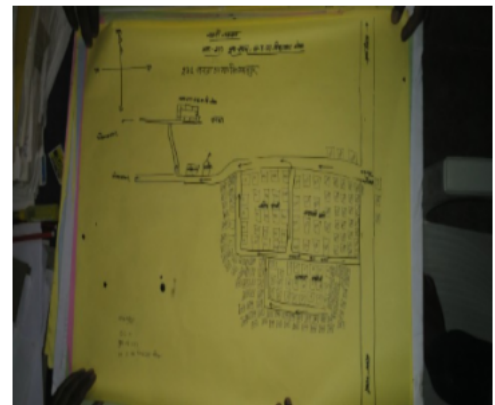

Key MAP View