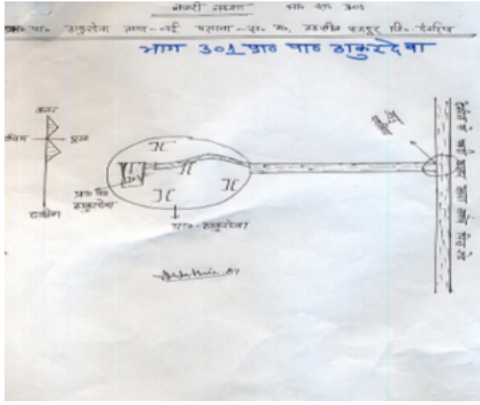

Nazri Naksha