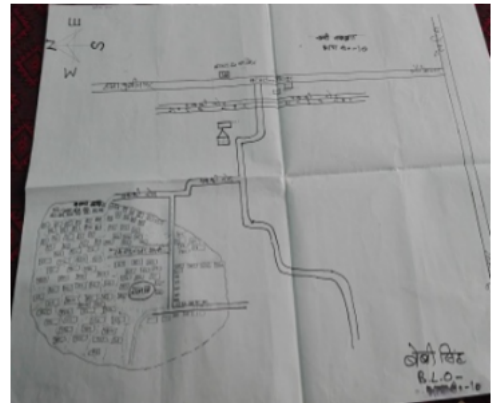

Key MAP View