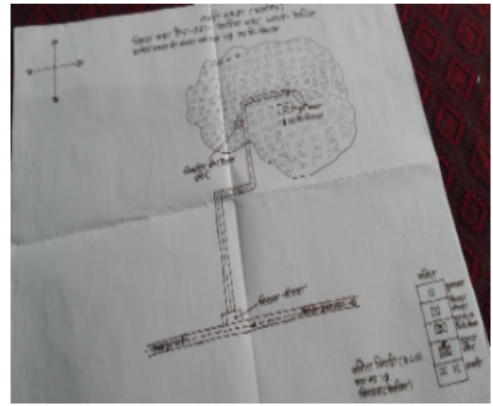

निर्वाचक रजिस्ट्रीकरण अधिकारी

Nazri Naksha

Google Map View

Polling Station Building Front View

Polling Station Front View

Cad View

Key MAP View

1 नाम : धर्मावती देवी पति का नाम: महात्म मकान संख्या : 244 आयु : 57 लिंग : महिला	DBS1440106 फोटो उपलब्ध है	2 नाम : महात्म पिता का नाम: चौथी मकान संख्या : 244 आयु : 56 लिंग : पुरुष	UP/41/201/0342303 फोटो उपलब्ध है	3 नाम : सहात्म पिता का नाम: चौथी मकान संख्या : 244 आयु : 52 लिंग : पुरुष	UP/41/201/0342304 फोटो उपलब्ध है
4 नाम : सरस्वती पति का नाम: सहात्म मकान संख्या : 244 आयु : 46 लिंग : महिला	DBS1790385 फोटो उपलब्ध है	5 नाम : अयोध्या पिता का नाम: महात्म मकान संख्या : 244 आयु : 31 लिंग : पुरुष	WDU2948131 फोटो उपलब्ध है	6 नाम : चंद्रदेव गुप्ता पिता का नाम: महात्म गुप्ता मकान संख्या : 244 आयु : 25 लिंग : पुरुष	WDU3488970 फोटो उपलब्ध है
7 नाम : मनीष गुप्ता पिता का नाम: सहात्म गुप्ता मकान संख्या : 244 आयु : 23 लिंग : पुरुष	WDU3659117 फोटो उपलब्ध है	8 नाम : माधुरी पति का नाम: सुबाष मकान संख्या : 245 आयु : 76 लिंग : महिला	WDU1376102 फोटो उपलब्ध है	9 नाम : राजेन्द्र पिता का नाम: कामता मकान संख्या : 245 आयु : 66 लिंग : पुरुष	WDU1231778 फोटो उपलब्ध है
10 नाम : इन्द्रावती पति का नाम: राजेन्द्र मकान संख्या : 245 आयु : 62 लिंग : महिला	WDU0341149 फोटो उपलब्ध है	11 नाम : बबली पति का नाम: अशोक मकान संख्या : 245 आयु : 57 लिंग : महिला	WDU1376094 फोटो उपलब्ध है	12 नाम : संजद पिता का नाम: कामता मकान संख्या : 245 आयु : 45 लिंग : पुरुष	DBS2176717 फोटो उपलब्ध है
13 नाम : ममता पति का नाम: संजय मकान संख्या : 245 आयु : 44 लिंग : महिला	DBS2176626 फोटो उपलब्ध है	14 नाम : गंगिया पति का नाम: रमाकांत मकान संख्या : 246 आयु : 83 लिंग : महिला	UP/41/201/0342308 फोटो उपलब्ध है	15 नाम : राजेश पिता का नाम: रमाकान्त मकान संख्या : 246 आयु : 47 लिंग : पुरुष	DBS2175651 फोटो उपलब्ध है
16 नाम : शीला पति का नाम: मिथिलेश मकान संख्या : 246 आयु : 46 लिंग : महिला	WDU1361336 फोटो उपलब्ध है	17 नाम : शेषनाथ पिता का नाम: रमाकान्त मकान संख्या : 246 आयु : 40 लिंग : पुरुष	WDU1376052 फोटो उपलब्ध है	18 नाम : संजू देवी पति का नाम: शेषनाथ मकान संख्या : 246 आयु : 39 लिंग : महिला	WDU1376078 फोटो उपलब्ध है
19 नाम : चमन शर्मा पिता का नाम: मिथिलेश शर्मा मकान संख्या : 246 आयु : 31 लिंग : पुरुष	WDU2454148 फोटो उपलब्ध है	20 नाम : प्रवीण कुमार शर्मा पिता का नाम: मिथिलेश शर्मा मकान संख्या : 246 आयु : 20 लिंग : पुरुष	WDU4009957 फोटो उपलब्ध है	21 नाम : लक्ष्मीना पति का नाम: उमाशंकर मकान संख्या : 247 आयु : 77 लिंग : महिला	DBS1440122 फोटो उपलब्ध है
22 नाम : राजू पिता का नाम: उमाशंकर मकान संख्या : 247 आयु : 49 लिंग : पुरुष	WDU1361419 फोटो उपलब्ध है	23 नाम : शंभू ठाकुर पिता का नाम: उमाशंकर मकान संख्या : 247 आयु : 49 लिंग : पुरुष	WDU4011342 फोटो उपलब्ध है	24 नाम : कुमकुम पति का नाम: ज्ञान मकान संख्या : 247 आयु : 47 लिंग : महिला	WDU2727485 फोटो उपलब्ध है
25 नाम : बूची देवी पति का नाम: राजू शर्मा मकान संख्या : 247 आयु : 45 लिंग : महिला	WDU1795046 फोटो उपलब्ध है	26 नाम : अमरनाथ पिता का नाम: उमाशंकर मकान संख्या : 247 आयु : 43 लिंग : पुरुष	WDU1361401 फोटो उपलब्ध है	27 नाम : कमलावती देवी पति का नाम: शम्भू मकान संख्या : 247 आयु : 43 लिंग : महिला	WDU2727600 फोटो उपलब्ध है
28 नाम : रूपम शर्मा पिता का नाम: शंभू शर्मा मकान संख्या : 247 आयु : 22 लिंग : महिला	WDU3982071 फोटो उपलब्ध है	29 नाम : राज शर्मा पिता का नाम: शंभू शर्मा मकान संख्या : 247 आयु : 21 लिंग : पुरुष	WDU3982055 फोटो उपलब्ध है	30 नाम : इनरदेव पिता का नाम: गनेश मकान संख्या : 248 आयु : 76 लिंग : पुरुष	UP/41/201/0342311 फोटो उपलब्ध है