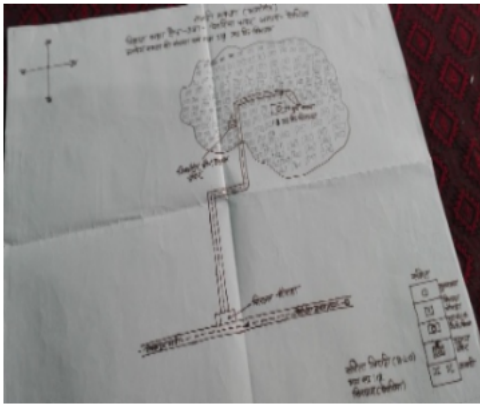

निर्वाचक रजिस्ट्रीकरण अधिकारी

Nazri Naksha

Google Map View

Polling Station Building Front View

Polling Station Front View

Cad View

Key MAP View

1 नाम : धर्मावती देवी पति का नाम: महात्म मकान संख्या : 244 आयु : 57 लिंग : महिला	DBS1440106 फोटो उपलब्ध है	2 नाम : महात्म पिता का नाम: चौथी मकान संख्या : 244 आयु : 56 लिंग : पुरुष	UP/41/201/0342303 फोटो उपलब्ध है	3 नाम : सहात्म पिता का नाम: चौथी मकान संख्या : 244 आयु : 52 लिंग : पुरुष	UP/41/201/0342304 फोटो उपलब्ध है
4 नाम : सरस्वती पति का नाम: सहात्म मकान संख्या : 244 आयु : 46 लिंग : महिला	DBS1790385 फोटो उपलब्ध है	5 नाम : अयोध्या पिता का नाम: महात्म मकान संख्या : 244 आयु : 31 लिंग : पुरुष	WDU2948131 फोटो उपलब्ध है	6 नाम : चंद्रदेव गुप्ता पिता का नाम: महात्म गुप्ता मकान संख्या : 244 आयु : 25 लिंग : पुरुष	WDU3488970 फोटो उपलब्ध है
7 नाम : मनीष गुप्ता पिता का नाम: सहात्म गुप्ता मकान संख्या : 244 आयु : 23 लिंग : पुरुष	WDU3659117 फोटो उपलब्ध है	8 नाम : माधुरी पति का नाम: सुबाष मकान संख्या : 245 आयु : 76 लिंग : महिला	WDU1376102 फोटो उपलब्ध है	9 नाम : राजेन्द्र पिता का नाम: कामता मकान संख्या : 245 आयु : 66 लिंग : पुरुष	WDU1231778 फोटो उपलब्ध है
10 नाम : इन्द्रावती पति का नाम: राजेन्द्र मकान संख्या : 245 आयु : 62 लिंग : महिला	WDU0341149 फोटो उपलब्ध है	11 नाम : बबली पति का नाम: अशोक मकान संख्या : 245 आयु : 57 लिंग : महिला	WDU1376094 फोटो उपलब्ध है	12 नाम : संजद पिता का नाम: कामता मकान संख्या : 245 आयु : 45 लिंग : पुरुष	DBS2176717 फोटो उपलब्ध है
13 नाम : ममता पति का नाम: संजय मकान संख्या : 245 आयु : 44 लिंग : महिला	DBS2176626 फोटो उपलब्ध है	14 नाम : गंगिया पति का नाम: रमाकांत मकान संख्या : 246 आयु : 83 लिंग : महिला	UP/41/201/0342308 फोटो उपलब्ध है	15 नाम : राजेश पिता का नाम: रमाकान्त मकान संख्या : 246 आयु : 47 लिंग : पुरुष	DBS2175651 फोटो उपलब्ध है
16 नाम : शीला पति का नाम: मिथिलेश मकान संख्या : 246 आयु : 46 लिंग : महिला	WDU1361336 फोटो उपलब्ध है	17 नाम : शेषनाथ पिता का नाम: रमाकान्त मकान संख्या : 246 आयु : 40 लिंग : पुरुष	WDU1376052 फोटो उपलब्ध है	18 नाम : संजू देवी पति का नाम: शेषनाथ मकान संख्या : 246 आयु : 39 लिंग : महिला	WDU1376078 फोटो उपलब्ध है
19 नाम : चमन शर्मा पिता का नाम: मिथिलेश शर्मा मकान संख्या : 246 आयु : 31 लिंग : पुरुष	WDU2454148 फोटो उपलब्ध है	20 नाम : प्रवीण कुमार शर्मा पिता का नाम: मिथिलेश शर्मा मकान संख्या : 246 आयु : 20 लिंग : पुरुष	WDU4009957 फोटो उपलब्ध है	21 नाम : लक्ष्मीना पति का नाम: उमाशंकर मकान संख्या : 247 आयु : 77 लिंग : महिला	DBS1440122 फोटो उपलब्ध है
22 नाम : राजू पिता का नाम: उमाशंकर मकान संख्या : 247 आयु : 49 लिंग : पुरुष	WDU1361419 फोटो उपलब्ध है	23 नाम : शंभू ठाकुर पिता का नाम: उमाशंकर मकान संख्या : 247 आयु : 49 लिंग : पुरुष	WDU4011342 फोटो उपलब्ध है	24 नाम : कुमकुम पति का नाम: ज्ञान मकान संख्या : 247 आयु : 47 लिंग : महिला	WDU2727485 फोटो उपलब्ध है
25 नाम : बूची देवी पति का नाम: राजू शर्मा मकान संख्या : 247 आयु : 45 लिंग : महिला	WDU1795046 फोटो उपलब्ध है	26 नाम : अमरनाथ पिता का नाम: उमाशंकर मकान संख्या : 247 आयु : 43 लिंग : पुरुष	WDU1361401 फोटो उपलब्ध है	27 नाम : कमलावती देवी पति का नाम: शम्भू मकान संख्या : 247 आयु : 43 लिंग : महिला	WDU2727600 फोटो उपलब्ध है
28 नाम : रूपम शर्मा पिता का नाम: शंभू शर्मा मकान संख्या : 247 आयु : 22 लिंग : महिला	WDU3982071 फोटो उपलब्ध है	29 नाम : राज शर्मा पिता का नाम: शंभू शर्मा मकान संख्या : 247 आयु : 21 लिंग : पुरुष	WDU3982055 फोटो उपलब्ध है	30 नाम : इनरदेव पिता का नाम: गनेश मकान संख्या : 248 आयु : 76 लिंग : पुरुष	UP/41/201/0342311 फोटो उपलब्ध है