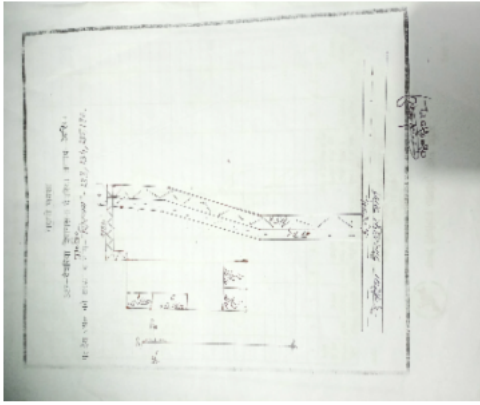

Nazri Naksha