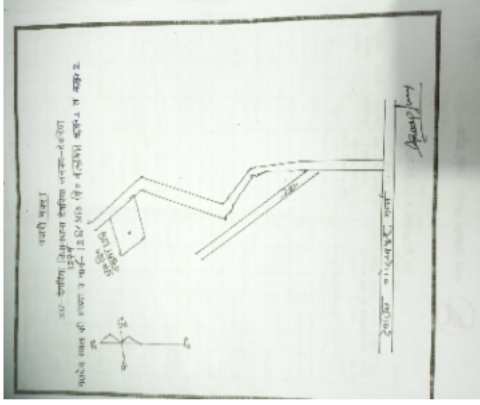

Nazri Naksha