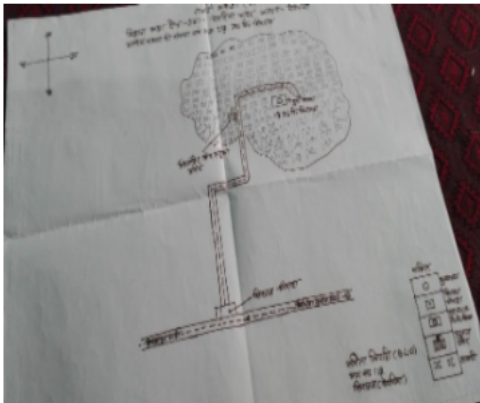

निर्वाचक रजिस्ट्रीकरण अधिकारी

Nazri Naksha

Google Map View

Polling Station Building Front View

Polling Station Front View

Cad View

Key MAP View

1 नाम : छोटेलाल सिंह पिता का नाम: गणेश सिंह मकान संख्या : 1 आयु : 58 लिंग : पुरुष	WDU3566833 फोटो उपलब्ध है	2 नाम : बाचस पिता का नाम: पुरनवासी मकान संख्या : 1 आयु : 56 लिंग : पुरुष	UP/41/201/0726002 फोटो उपलब्ध है	3 नाम : मालती पति का नाम: वाचस मकान संख्या : 1 आयु : 53 लिंग : महिला	UP/41/201/0726003 फोटो उपलब्ध है
4 नाम : राजेश कुमार गौड़ पिता का नाम: धनपति गौड़ मकान संख्या : 1 आयु : 46 लिंग : पुरुष	WDU3566858 फोटो उपलब्ध है	5 नाम : नित्यानन्द मोर्य पिता का नाम: बाचस्पत मोर्य मकान संख्या : 1 आयु : 36 लिंग : पुरुष	WDU0000992 फोटो उपलब्ध है	6 नाम : तरन्नुम खातून पति का नाम: अहमद अली मकान संख्या : 1 आयु : 35 लिंग : महिला	WDU3195195 फोटो उपलब्ध है
7 नाम : संदीप पिता का नाम: हरीश मणि मकान संख्या : 1 आयु : 32 लिंग : पुरुष	WDU2731701 फोटो उपलब्ध है	8 नाम : अमित कुमार पिता का नाम: बाचस्पत मकान संख्या : 1 आयु : 31 लिंग : पुरुष	WDU2730133 फोटो उपलब्ध है	9 नाम : कंचन भारती पिता का नाम: बाचस्पत मकान संख्या : 1 आयु : 30 लिंग : महिला	WDU2730117 फोटो उपलब्ध है
10 नाम : रंजीत प्रजापति पिता का नाम: श्रीकिशुन मकान संख्या : 1 आयु : 28 लिंग : पुरुष	WDU3195203 फोटो उपलब्ध है	11 नाम : किशन गौड़ पिता का नाम: राजेश गौड़ मकान संख्या : 1 आयु : 28 लिंग : पुरुष	WDU3566841 फोटो उपलब्ध है	12 नाम : किशन मणि पिता का नाम: हरिसहाय मणि मकान संख्या : 1 आयु : 27 लिंग : पुरुष	WDU3195575 फोटो उपलब्ध है
13 नाम : विकास यादव पिता का नाम: ब्रिंदा यादव मकान संख्या : 1 आयु : 23 लिंग : पुरुष	WDU3710290 फोटो उपलब्ध है	14 नाम : राम केवल पिता का नाम: पुरनवासी मकान संख्या : 2 आयु : 66 लिंग : पुरुष	UP/41/201/0726004 फोटो उपलब्ध है	15 नाम : चम्पा पति का नाम: रामकेवल मकान संख्या : 2 आयु : 63 लिंग : महिला	UP/41/201/0726005 फोटो उपलब्ध है
16 नाम : रवि प्रसाद पिता का नाम: रामकेवल मकान संख्या : 2 आयु : 48 लिंग : पुरुष	WDU0188029 फोटो उपलब्ध है	17 नाम : अरूण कुमार पिता का नाम: रामकेवल प्रसाद मकान संख्या : 2 आयु : 40 लिंग : पुरुष	WDU0001149 फोटो उपलब्ध है	18 नाम : बेबी देवी पति का नाम: विद्यासागर मकान संख्या : 2 आयु : 34 लिंग : महिला	WDU2730091 फोटो उपलब्ध है
19 नाम : सावित्री देवी पति का नाम: रवि प्रताप मकान संख्या : 2 आयु : 33 लिंग : महिला	WDU2730182 फोटो उपलब्ध है	20 नाम : संगम भारती पिता का नाम: रामकेवल प्रसाद मकान संख्या : 2 आयु : 31 लिंग : पुरुष	WDU2730141 फोटो उपलब्ध है	21 नाम : अर्जुन आर्य पिता का नाम: रामकेवल प्रसाद मकान संख्या : 2 आयु : 30 लिंग : पुरुष	WDU2730174 फोटो उपलब्ध है
22 नाम : बालकचन्द्र पिता का नाम: रामधनी मकान संख्या : 3 आयु : 66 लिंग : पुरुष	UP/41/201/0726008 फोटो उपलब्ध है	23 नाम : चानमती पति का नाम: बालकचन्द्र मकान संख्या : 3 आयु : 65 लिंग : महिला	UP/41/201/0726009 फोटो उपलब्ध है	24 नाम : विद्यासागर पिता का नाम: बालकचन्द्र मकान संख्या : 3 आयु : 42 लिंग : पुरुष	WDU0188110 फोटो उपलब्ध है
25 नाम : विद्याभूषण पिता का नाम: बालकचन्द्र मकान संख्या : 3 आयु : 40 लिंग : पुरुष	DBS1656487 फोटो उपलब्ध है	26 नाम : मन्ध्या देवी पति का नाम: विद्याभूषण मकान संख्या : 3 आयु : 34 लिंग : महिला	WDU2730034 फोटो उपलब्ध है	27 नाम : राम दयाल पिता का नाम: अनन्त मकान संख्या : 4 आयु : 50 लिंग : पुरुष	UP/41/201/0726011 फोटो उपलब्ध है
28 नाम : मीरा देवी पति का नाम: रामदयाल मकान संख्या : 4 आयु : 48 लिंग : महिला	DBS1656511 फोटो उपलब्ध है	29 नाम : उमेश पिता का नाम: अनन्त मकान संख्या : 4 आयु : 44 लिंग : पुरुष	WDU0168955 फोटो उपलब्ध है	30 नाम : सुनिता पति का नाम: उमेश मकान संख्या : 4 आयु : 41 लिंग : महिला	WDU2182616 फोटो उपलब्ध है