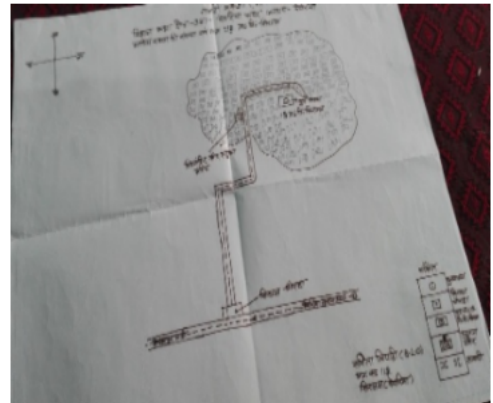

निर्वाचक रजिस्ट्रीकरण अधिकारी

Nazri Naksha

Google Map View

Polling Station Building Front View

Polling Station Front View

Cad View

Key MAP View

1 नाम : छोटेलाल सिंह पिता का नाम: गणेश सिंह मकान संख्या : 1 आयु : 58 लिंग : पुरुष	WDU3566833 फोटो उपलब्ध है	2 नाम : बाचस पिता का नाम: पुरनवासी मकान संख्या : 1 आयु : 56 लिंग : पुरुष	UP/41/201/0726002 फोटो उपलब्ध है	3 नाम : मालती पति का नाम: वाचस मकान संख्या : 1 आयु : 53 लिंग : महिला	UP/41/201/0726003 फोटो उपलब्ध है
4 नाम : राजेश कुमार गौड़ पिता का नाम: धनपति गौड़ मकान संख्या : 1 आयु : 46 लिंग : पुरुष	WDU3566858 फोटो उपलब्ध है	5 नाम : नित्यानन्द मोर्य पिता का नाम: बाचस्पत मोर्य मकान संख्या : 1 आयु : 36 लिंग : पुरुष	WDU0000992 फोटो उपलब्ध है	6 नाम : तरन्नुम खातून पति का नाम: अहमद अली मकान संख्या : 1 आयु : 35 लिंग : महिला	WDU3195195 फोटो उपलब्ध है
7 नाम : संदीप पिता का नाम: हरीश मणि मकान संख्या : 1 आयु : 32 लिंग : पुरुष	WDU2731701 फोटो उपलब्ध है	8 नाम : अमित कुमार पिता का नाम: बाचस्पत मकान संख्या : 1 आयु : 31 लिंग : पुरुष	WDU2730133 फोटो उपलब्ध है	9 नाम : कंचन भारती पिता का नाम: बाचस्पत मकान संख्या : 1 आयु : 30 लिंग : महिला	WDU2730117 फोटो उपलब्ध है
10 नाम : रंजीत प्रजापति पिता का नाम: श्रीकिशुन मकान संख्या : 1 आयु : 28 लिंग : पुरुष	WDU3195203 फोटो उपलब्ध है	11 नाम : किशन गौड़ पिता का नाम: राजेश गौड़ मकान संख्या : 1 आयु : 28 लिंग : पुरुष	WDU3566841 फोटो उपलब्ध है	12 नाम : किशन मणि पिता का नाम: हरिसहाय मणि मकान संख्या : 1 आयु : 27 लिंग : पुरुष	WDU3195575 फोटो उपलब्ध है
13 नाम : विकास यादव पिता का नाम: ब्रिंदा यादव मकान संख्या : 1 आयु : 23 लिंग : पुरुष	WDU3710290 फोटो उपलब्ध है	14 नाम : राम केवल पिता का नाम: पुरनवासी मकान संख्या : 2 आयु : 66 लिंग : पुरुष	UP/41/201/0726004 फोटो उपलब्ध है	15 नाम : चम्पा पति का नाम: रामकेवल मकान संख्या : 2 आयु : 63 लिंग : महिला	UP/41/201/0726005 फोटो उपलब्ध है
16 नाम : रवि प्रसाद पिता का नाम: रामकेवल मकान संख्या : 2 आयु : 48 लिंग : पुरुष	WDU0188029 फोटो उपलब्ध है	17 नाम : अरूण कुमार पिता का नाम: रामकेवल प्रसाद मकान संख्या : 2 आयु : 40 लिंग : पुरुष	WDU0001149 फोटो उपलब्ध है	18 नाम : बेबी देवी पति का नाम: विद्यासागर मकान संख्या : 2 आयु : 34 लिंग : महिला	WDU2730091 फोटो उपलब्ध है
19 नाम : सावित्री देवी पति का नाम: रवि प्रताप मकान संख्या : 2 आयु : 33 लिंग : महिला	WDU2730182 फोटो उपलब्ध है	20 नाम : संगम भारती पिता का नाम: रामकेवल प्रसाद मकान संख्या : 2 आयु : 31 लिंग : पुरुष	WDU2730141 फोटो उपलब्ध है	21 नाम : अर्जुन आर्य पिता का नाम: रामकेवल प्रसाद मकान संख्या : 2 आयु : 30 लिंग : पुरुष	WDU2730174 फोटो उपलब्ध है
22 नाम : बालकचन्द्र पिता का नाम: रामधनी मकान संख्या : 3 आयु : 66 लिंग : पुरुष	UP/41/201/0726008 फोटो उपलब्ध है	23 नाम : चानमती पति का नाम: बालकचन्द्र मकान संख्या : 3 आयु : 65 लिंग : महिला	UP/41/201/0726009 फोटो उपलब्ध है	24 नाम : विद्यासागर पिता का नाम: बालकचन्द्र मकान संख्या : 3 आयु : 42 लिंग : पुरुष	WDU0188110 फोटो उपलब्ध है
25 नाम : विद्याभूषण पिता का नाम: बालकचन्द्र मकान संख्या : 3 आयु : 40 लिंग : पुरुष	DBS1656487 फोटो उपलब्ध है	26 नाम : मन्ध्या देवी पति का नाम: विद्याभूषण मकान संख्या : 3 आयु : 34 लिंग : महिला	WDU2730034 फोटो उपलब्ध है	27 नाम : राम दयाल पिता का नाम: अनन्त मकान संख्या : 4 आयु : 50 लिंग : पुरुष	UP/41/201/0726011 फोटो उपलब्ध है
28 नाम : मीरा देवी पति का नाम: रामदयाल मकान संख्या : 4 आयु : 48 लिंग : महिला	DBS1656511 फोटो उपलब्ध है	29 नाम : उमेश पिता का नाम: अनन्त मकान संख्या : 4 आयु : 44 लिंग : पुरुष	WDU0168955 फोटो उपलब्ध है	30 नाम : सुनिता पति का नाम: उमेश मकान संख्या : 4 आयु : 41 लिंग : महिला	WDU2182616 फोटो उपलब्ध है