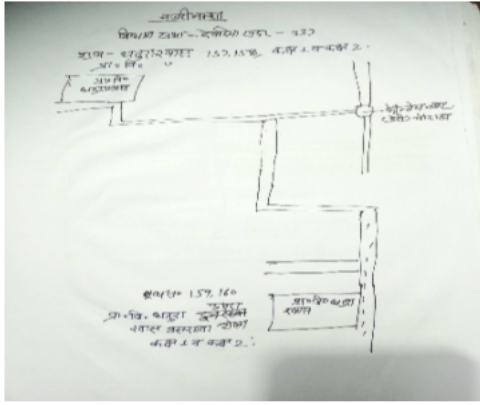

Nazri Naksha