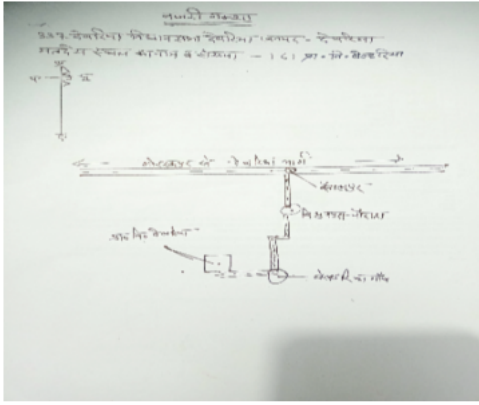

Nazri Naksha