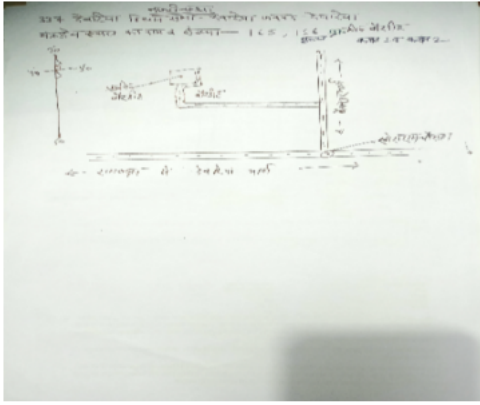

Nazri Naksha