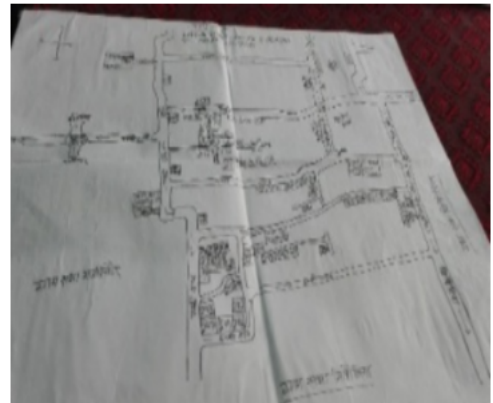

Key MAP View