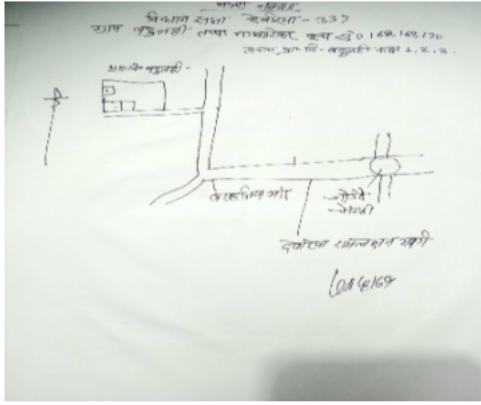

Nazri Naksha