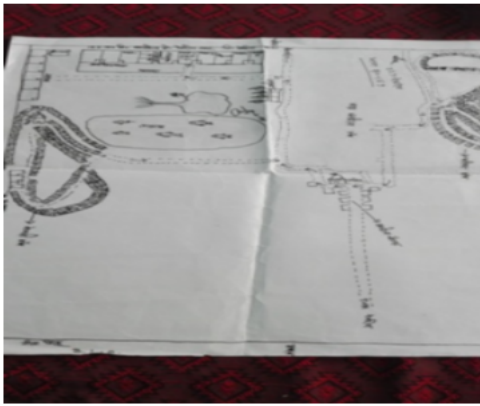

निर्वाचक रजिस्ट्रीकरण अधिकारी

Nazri Naksha

Google Map View

Polling Station Building Front View

Polling Station Front View

Cad View

Key MAP View

1	WDU4183059	नाम : कनीज फ़ातमा पति का नाम: नसरुल्लाह सिद्दीकी मकान संख्या : 1 आयु : 45 लिंग : महिला	2	WDU3524147	नाम : नेहा पिता का नाम: बनारसी मकान संख्या : 01 आयु : 26 लिंग : महिला	3	WDU0164731	नाम : बाल योगेश्वर गौंड पिता का नाम: जयराम गौंड मकान संख्या : 17 आयु : 33 लिंग : पुरुष
4	WDU0164855	नाम : राजकेश्वर पिता का नाम: जयराम मकान संख्या : 17 आयु : 30 लिंग : पुरुष	5	WDU4169769	नाम : बबीता देवी पति का नाम: सुरेंद्र गौंड मकान संख्या : 36 आयु : 35 लिंग : महिला	6	WDU4169751	नाम : सुरेंद्र गौंड पिता का नाम: गनपति गौंड मकान संख्या : 36 आयु : 32 लिंग : पुरुष
7	UP/41/201/0789039	नाम : शिव पिता का नाम: कोठरी मकान संख्या : 38 आयु : 70 लिंग : पुरुष	8	UP/41/201/0789040	नाम : कमलावती पति का नाम: शिव मकान संख्या : 38 आयु : 68 लिंग : महिला	9	DBS2450716	नाम : गोपाल पिता का नाम: कोठारी मकान संख्या : 38 आयु : 68 लिंग : पुरुष
10	WDU2788966	नाम : हरिकेश पिता का नाम: शिव मकान संख्या : 38 आयु : 38 लिंग : पुरुष	11	WDU2789097	नाम : अवधेश पिता का नाम: शिव मकान संख्या : 38 आयु : 38 लिंग : पुरुष	12	WDU2789477	नाम : चन्दा पति का नाम: हरिकेश मकान संख्या : 38 आयु : 36 लिंग : महिला
13	WDU2788917	नाम : आशुतोष पिता का नाम: शिव मकान संख्या : 38 आयु : 30 लिंग : पुरुष	14	WDU3524279	नाम : अमित सिंह पिता का नाम: गोपाल सिंह मकान संख्या : 38 आयु : 25 लिंग : पुरुष	# 15	WDU4028601	नाम : रणविजय सिंह पिता का नाम: मनोज सिंह मकान संख्या : 38 आयु : 25 लिंग : पुरुष
16	WDU4028593	नाम : दिग्विजय सिंह पिता का नाम: मनोज मकान संख्या : 38 आयु : 23 लिंग : पुरुष	17	UP/41/201/0789046	नाम : मानबहादुर पिता का नाम: वशिष्ठ मकान संख्या : 39 आयु : 85 लिंग : पुरुष	18	UP/41/201/0789369	नाम : देवन्ती पति का नाम: छेदी मकान संख्या : 39 आयु : 78 लिंग : महिला
19	UP/41/201/0789047	नाम : उषा पति का नाम: मानबहादुर मकान संख्या : 39 आयु : 64 लिंग : महिला	20	DBS2900918	नाम : राकेश पिता का नाम: वशिष्ठ मकान संख्या : 39 आयु : 60 लिंग : पुरुष	21	WDU1384411	नाम : राजेन्द्र पिता का नाम: मैनेजर मकान संख्या : 39 आयु : 58 लिंग : पुरुष
22	DBS2450351	नाम : जनार्दन पिता का नाम: रामसूरुज मकान संख्या : 39 आयु : 57 लिंग : पुरुष	23	DBS2855641	नाम : पवन पिता का नाम: मानबहादुर मकान संख्या : 39 आयु : 41 लिंग : पुरुष	24	WDU4176756	नाम : लक्ष्मीना देवी पति का नाम: शैशनाथ गौंड मकान संख्या : 39 आयु : 39 लिंग : महिला
25	WDU3131562	नाम : किरन पति का नाम: पवन मकान संख्या : 39 आयु : 37 लिंग : महिला	26	WDU2789436	नाम : पूनम पति का नाम: वृजेश मकान संख्या : 39 आयु : 37 लिंग : महिला	27	WDU3381720	नाम : साधना देवी पति का नाम: राघवेंद्र प्रताप सिंह मकान संख्या : 39 आयु : 37 लिंग : महिला
28	WDU1819002	नाम : ममता देवी पति का नाम: राकेश सिंह मकान संख्या : 39 आयु : 35 लिंग : महिला	29	WDU1819010	नाम : राघवेंद्र प्रताप सिंह पिता का नाम: भानबहादुर मकान संख्या : 39 आयु : 34 लिंग : पुरुष	30	WDU1819036	नाम : देवेन्द्र पिता का नाम: राकेश मकान संख्या : 39 आयु : 33 लिंग : पुरुष