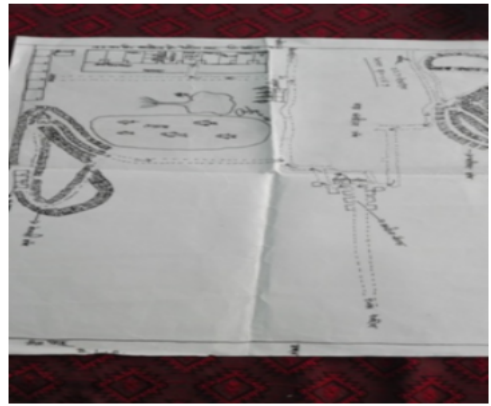

निर्वाचक रजिस्ट्रीकरण अधिकारी

Nazri Naksha

Google Map View

Polling Station Building Front View

Polling Station Front View

Cad View

Key MAP View

1	WDU4183059	नाम : कनीज फ़ातमा पति का नाम: नसरुल्लाह सिद्दीकी मकान संख्या : 1 आयु : 45 लिंग : महिला	2	WDU3524147	नाम : नेहा पिता का नाम: बनारसी मकान संख्या : 01 आयु : 26 लिंग : महिला	3	WDU0164731	नाम : बाल योगेश्वर गौंड पिता का नाम: जयराम गौंड मकान संख्या : 17 आयु : 33 लिंग : पुरुष
4	WDU0164855	नाम : राजकेश्वर पिता का नाम: जयराम मकान संख्या : 17 आयु : 30 लिंग : पुरुष	5	WDU4169769	नाम : बबीता देवी पति का नाम: सुरेंद्र गौंड मकान संख्या : 36 आयु : 35 लिंग : महिला	6	WDU4169751	नाम : सुरेंद्र गौंड पिता का नाम: गनपति गौंड मकान संख्या : 36 आयु : 32 लिंग : पुरुष
7	UP/41/201/0789039	नाम : शिव पिता का नाम: कोठरी मकान संख्या : 38 आयु : 70 लिंग : पुरुष	8	UP/41/201/0789040	नाम : कमलावती पति का नाम: शिव मकान संख्या : 38 आयु : 68 लिंग : महिला	9	DBS2450716	नाम : गोपाल पिता का नाम: कोठारी मकान संख्या : 38 आयु : 68 लिंग : पुरुष
10	WDU2788966	नाम : हरिकेश पिता का नाम: शिव मकान संख्या : 38 आयु : 38 लिंग : पुरुष	11	WDU2789097	नाम : अवधेश पिता का नाम: शिव मकान संख्या : 38 आयु : 38 लिंग : पुरुष	12	WDU2789477	नाम : चन्दा पति का नाम: हरिकेश मकान संख्या : 38 आयु : 36 लिंग : महिला
13	WDU2788917	नाम : आशुतोष पिता का नाम: शिव मकान संख्या : 38 आयु : 30 लिंग : पुरुष	14	WDU3524279	नाम : अमित सिंह पिता का नाम: गोपाल सिंह मकान संख्या : 38 आयु : 25 लिंग : पुरुष	# 15	WDU4028601	नाम : रणविजय सिंह पिता का नाम: मनोज सिंह मकान संख्या : 38 आयु : 25 लिंग : पुरुष
16	WDU4028593	नाम : दिग्विजय सिंह पिता का नाम: मनोज मकान संख्या : 38 आयु : 23 लिंग : पुरुष	17	UP/41/201/0789046	नाम : मानबहादुर पिता का नाम: वशिष्ठ मकान संख्या : 39 आयु : 85 लिंग : पुरुष	18	UP/41/201/0789369	नाम : देवन्ती पति का नाम: छेदी मकान संख्या : 39 आयु : 78 लिंग : महिला
19	UP/41/201/0789047	नाम : उषा पति का नाम: मानबहादुर मकान संख्या : 39 आयु : 64 लिंग : महिला	20	DBS2900918	नाम : राकेश पिता का नाम: वशिष्ठ मकान संख्या : 39 आयु : 60 लिंग : पुरुष	21	WDU1384411	नाम : राजेन्द्र पिता का नाम: मैनेजर मकान संख्या : 39 आयु : 58 लिंग : पुरुष
22	DBS2450351	नाम : जनार्दन पिता का नाम: रामसूरुज मकान संख्या : 39 आयु : 57 लिंग : पुरुष	23	DBS2855641	नाम : पवन पिता का नाम: मानबहादुर मकान संख्या : 39 आयु : 41 लिंग : पुरुष	24	WDU4176756	नाम : लक्ष्मीना देवी पति का नाम: शैशनाथ गौंड मकान संख्या : 39 आयु : 39 लिंग : महिला
25	WDU3131562	नाम : किरन पति का नाम: पवन मकान संख्या : 39 आयु : 37 लिंग : महिला	26	WDU2789436	नाम : पूनम पति का नाम: वृजेश मकान संख्या : 39 आयु : 37 लिंग : महिला	27	WDU3381720	नाम : साधना देवी पति का नाम: राघवेंद्र प्रताप सिंह मकान संख्या : 39 आयु : 37 लिंग : महिला
28	WDU1819002	नाम : ममता देवी पति का नाम: राकेश सिंह मकान संख्या : 39 आयु : 35 लिंग : महिला	29	WDU1819010	नाम : राघवेंद्र प्रताप सिंह पिता का नाम: भानबहादुर मकान संख्या : 39 आयु : 34 लिंग : पुरुष	30	WDU1819036	नाम : देवेन्द्र पिता का नाम: राकेश मकान संख्या : 39 आयु : 33 लिंग : पुरुष