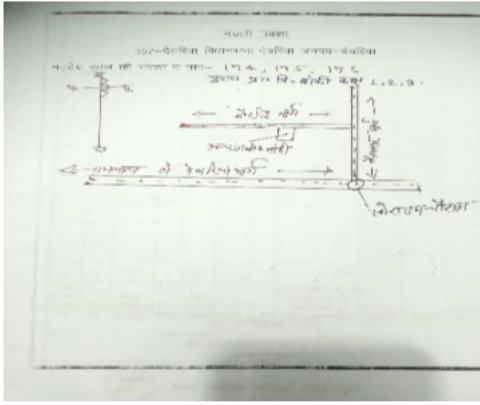

Nazri Naksha