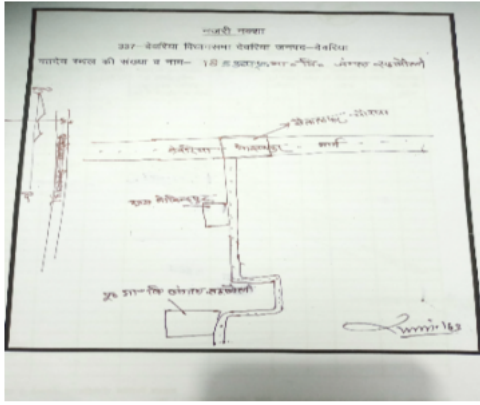

Nazri Naksha