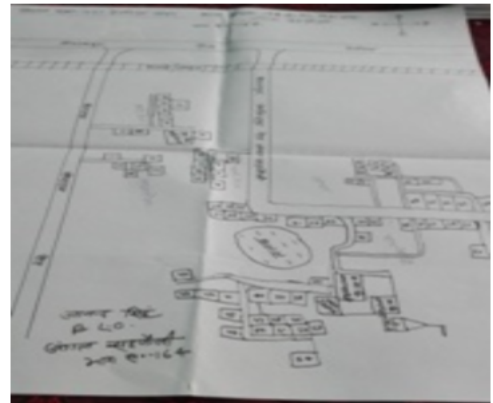

Key MAP View