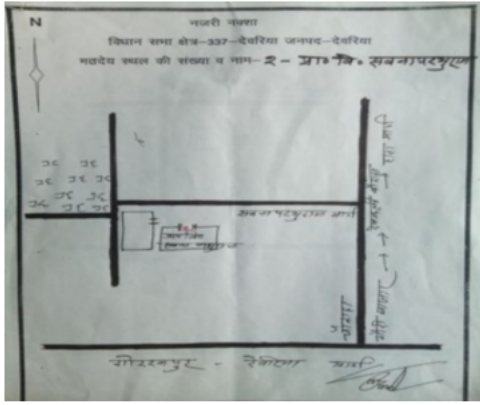

Nazri Naksha