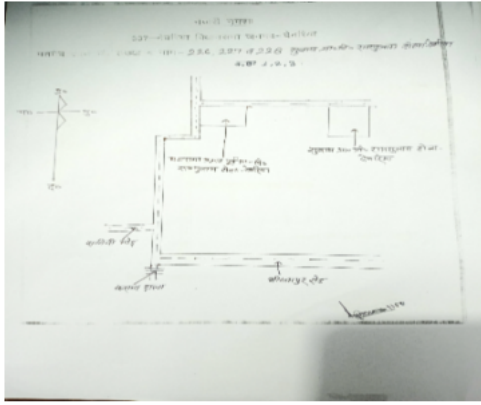

Nazri Naksha