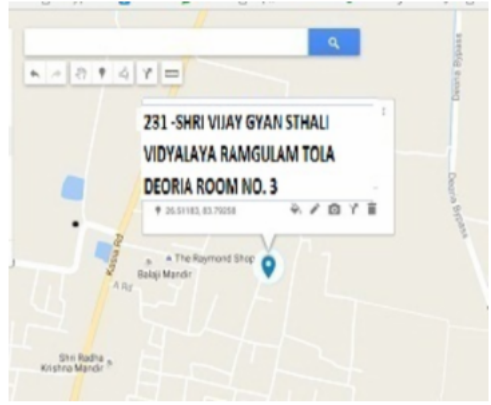

Google Map View