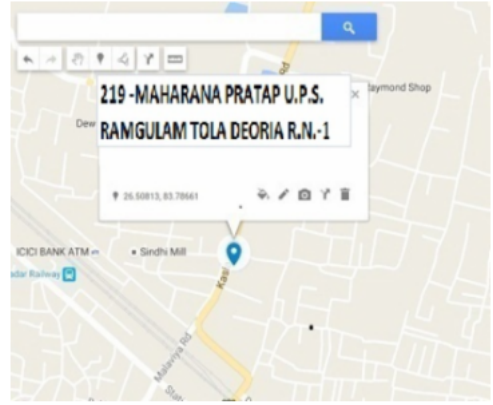

निर्वाचक रजिस्ट्रीकरण अधिकारी

Nazri Naksha

Google Map View

Polling Station Building Front View

Polling Station Front View

Cad View

Key MAP View

|   |                                     |  |                                     |   |                                     |
|---|-------------------------------------|--|-------------------------------------|---|-------------------------------------|
| 1<br>नाम : रिंकीसिन्हा<br>पति का नाम: विजय सिन्हा<br>मकान संख्या : 00<br>आयु : 45 लिंग : महिला                  | WDU3760840<br>फोटो उपलब्ध है        | 2<br>नाम : वंदना वर्मा<br>पति का नाम: चंदन कुमार<br>मकान संख्या : 00<br>आयु : 32 लिंग : महिला          | WDU3853736<br>फोटो उपलब्ध है        | 3<br>नाम : रजनी भुज<br>पिता का नाम: लालू गुप्ता<br>मकान संख्या : 00<br>आयु : 25 लिंग : महिला              | WDU3833753<br>फोटो उपलब्ध है        |
| 4<br>नाम : कुशमेश<br>पिता का नाम: अजय प्रताप वर्मा<br>मकान संख्या : 00<br>आयु : 23 लिंग : पुरुष                 | WDU3807906<br>फोटो उपलब्ध है        | 5<br>नाम : रश्मि कुमारी<br>पिता का नाम: हरेंद्र प्रसाद<br>मकान संख्या : 00<br>आयु : 23 लिंग : महिला    | WDU3833746<br>फोटो उपलब्ध है        | 6<br>नाम : अंकित कुमार वर्मा<br>पिता का नाम: संजय वर्मा<br>मकान संख्या : 00<br>आयु : 23 लिंग : पुरुष      | WDU3833878<br>फोटो उपलब्ध है        |
| 7<br>नाम : निकिता देवी<br>पति का नाम: गोकुल राजभर<br>मकान संख्या : 00<br>आयु : 22 लिंग : महिला                  | WDU3805462<br>फोटो उपलब्ध है        | 8<br>नाम : अशिका सिंह<br>पिता का नाम: रवींद्र प्रताप सिंह<br>मकान संख्या : 00<br>आयु : 22 लिंग : महिला | WDU3805496<br>फोटो उपलब्ध है        | 9<br>नाम : सन्नी राजभर<br>पिता का नाम: रामू राजभर<br>मकान संख्या : 0<br>आयु : 20 लिंग : पुरुष             | WDU4099735<br>फोटो उपलब्ध है        |
| 10<br>नाम : ब्रम्हा सिंह<br>पिता का नाम: जगदीश सिंह<br>मकान संख्या : 1<br>आयु : 87 लिंग : पुरुष                 | WDU3571205<br>फोटो उपलब्ध है        | 11<br>नाम : क्रुषनावती<br>पति का नाम: गुलाब सिंह<br>मकान संख्या : 1<br>आयु : 62 लिंग : महिला           | UP/41/203/0279007<br>फोटो उपलब्ध है | 12<br>नाम : आलोक<br>पिता का नाम: गुलाब सिंह<br>मकान संख्या : 1<br>आयु : 60 लिंग : पुरुष                   | UP/41/203/0279008<br>फोटो उपलब्ध है |
| 13<br>नाम : धीरज सिंह<br>पिता का नाम: सुवाष सिंह<br>मकान संख्या : 1<br>आयु : 56 लिंग : पुरुष                    | UP/41/203/0279003<br>फोटो उपलब्ध है | 14<br>नाम : तारादेवी<br>पति का नाम: उमेश<br>मकान संख्या : 1<br>आयु : 55 लिंग : महिला                   | UP/41/203/0279012<br>फोटो उपलब्ध है | 15<br>नाम : किरन सिंह<br>पति का नाम: विनोद सिंह<br>मकान संख्या : 1<br>आयु : 52 लिंग : महिला               | UP/41/203/0279017<br>फोटो उपलब्ध है |
| 16<br>नाम : ममता अग्रवाल<br>पति का नाम: राकेश अग्रवाल<br>मकान संख्या : 1<br>आयु : 50 लिंग : महिला               | WDU3760808<br>फोटो उपलब्ध है        | 17<br>नाम : नीरज सिंह<br>पिता का नाम: सुभाष सिंह<br>मकान संख्या : 1<br>आयु : 49 लिंग : पुरुष           | WDU4064481<br>फोटो उपलब्ध है        | 18<br>नाम : राकेश<br>पिता का नाम: गुलाब सिंह<br>मकान संख्या : 1<br>आयु : 48 लिंग : पुरुष                  | UP/41/203/0279010<br>फोटो उपलब्ध है |
| 19<br>नाम : नितेश<br>पिता का नाम: उमेश<br>मकान संख्या : 1<br>आयु : 48 लिंग : पुरुष                              | UP/41/203/0279014<br>फोटो उपलब्ध है | 20<br>नाम : संगीता<br>पति का नाम: नीरज<br>मकान संख्या : 1<br>आयु : 47 लिंग : महिला                     | FLZ2093615<br>फोटो उपलब्ध है        | 21<br>नाम : संतोष वर्मा<br>पिता का नाम: रामाश्रय प्रसाद<br>मकान संख्या : 1<br>आयु : 46 लिंग : पुरुष       | WDU1506146<br>फोटो उपलब्ध है        |
| 22<br>नाम : संतोष प्रसाद मद्धेशिया<br>पिता का नाम: विश्वनाथ प्रसाद<br>मकान संख्या : 01<br>आयु : 46 लिंग : पुरुष | WDU3046679<br>फोटो उपलब्ध है        | 23<br>नाम : अमित कुमार सिंह<br>पिता का नाम: उमेश सिंह<br>मकान संख्या : 1<br>आयु : 46 लिंग : पुरुष      | WDU3407749<br>फोटो उपलब्ध है        | 24<br>नाम : सुनील कुमार मद्धेशिया<br>पिता का नाम: कन्हैया लाल<br>मकान संख्या : 1<br>आयु : 45 लिंग : पुरुष | WDU3580255<br>फोटो उपलब्ध है        |
| 25<br>नाम : नित्या<br>पति का नाम: अमित<br>मकान संख्या : 1<br>आयु : 44 लिंग : महिला                              | WDU0993972<br>फोटो उपलब्ध है        | 26<br>नाम : बेबी वर्मा<br>पति का नाम: संतोष वर्मा<br>मकान संख्या : 1<br>आयु : 43 लिंग : महिला          | WDU1506153<br>फोटो उपलब्ध है        | 27<br>नाम : मनोज वर्मा<br>पिता का नाम: रामाश्रय प्रसाद<br>मकान संख्या : 1<br>आयु : 43 लिंग : पुरुष        | WDU1506120<br>फोटो उपलब्ध है        |
| 28<br>नाम : रिक्कू देवी<br>पति का नाम: संतोष<br>मकान संख्या : 01<br>आयु : 43 लिंग : महिला                       | WDU3046687<br>फोटो उपलब्ध है        | 29<br>नाम : प्रतिमा देवी<br>पति का नाम: मनोज वर्मा<br>मकान संख्या : 1<br>आयु : 40 लिंग : महिला         | WDU1506138<br>फोटो उपलब्ध है        | 30<br>नाम : सुजाता देवी<br>पति का नाम: सुनील<br>मकान संख्या : 1<br>आयु : 40 लिंग : महिला                  | WDU3571692<br>फोटो उपलब्ध है        |