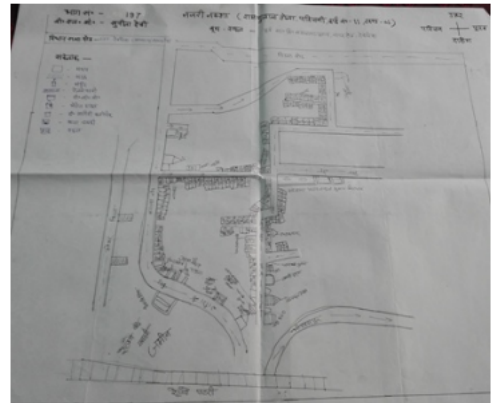

निर्वाचक रजिस्ट्रीकरण अधिकारी

Nazri Naksha

Google Map View

Polling Station Building Front View

Polling Station Front View

Cad View

Key MAP View

|   |                                     |  |                                     |   |                                     |
|---|-------------------------------------|--|-------------------------------------|---|-------------------------------------|
| 1<br>नाम : रिंकीसिन्हा<br>पति का नाम: विजय सिन्हा<br>मकान संख्या : 00<br>आयु : 45 लिंग : महिला                  | WDU3760840<br>फोटो उपलब्ध है        | 2<br>नाम : वंदना वर्मा<br>पति का नाम: चंदन कुमार<br>मकान संख्या : 00<br>आयु : 32 लिंग : महिला          | WDU3853736<br>फोटो उपलब्ध है        | 3<br>नाम : रजनी भुज<br>पिता का नाम: लालू गुप्ता<br>मकान संख्या : 00<br>आयु : 25 लिंग : महिला              | WDU3833753<br>फोटो उपलब्ध है        |
| 4<br>नाम : कुशमेश<br>पिता का नाम: अजय प्रताप वर्मा<br>मकान संख्या : 00<br>आयु : 23 लिंग : पुरुष                 | WDU3807906<br>फोटो उपलब्ध है        | 5<br>नाम : रश्मि कुमारी<br>पिता का नाम: हरेंद्र प्रसाद<br>मकान संख्या : 00<br>आयु : 23 लिंग : महिला    | WDU3833746<br>फोटो उपलब्ध है        | 6<br>नाम : अंकित कुमार वर्मा<br>पिता का नाम: संजय वर्मा<br>मकान संख्या : 00<br>आयु : 23 लिंग : पुरुष      | WDU3833878<br>फोटो उपलब्ध है        |
| 7<br>नाम : निकिता देवी<br>पति का नाम: गोकुल राजभर<br>मकान संख्या : 00<br>आयु : 22 लिंग : महिला                  | WDU3805462<br>फोटो उपलब्ध है        | 8<br>नाम : अशिका सिंह<br>पिता का नाम: रवींद्र प्रताप सिंह<br>मकान संख्या : 00<br>आयु : 22 लिंग : महिला | WDU3805496<br>फोटो उपलब्ध है        | 9<br>नाम : सन्नी राजभर<br>पिता का नाम: रामू राजभर<br>मकान संख्या : 0<br>आयु : 20 लिंग : पुरुष             | WDU4099735<br>फोटो उपलब्ध है        |
| 10<br>नाम : ब्रम्हा सिंह<br>पिता का नाम: जगदीश सिंह<br>मकान संख्या : 1<br>आयु : 87 लिंग : पुरुष                 | WDU3571205<br>फोटो उपलब्ध है        | 11<br>नाम : क्रुषनावती<br>पति का नाम: गुलाब सिंह<br>मकान संख्या : 1<br>आयु : 62 लिंग : महिला           | UP/41/203/0279007<br>फोटो उपलब्ध है | 12<br>नाम : आलोक<br>पिता का नाम: गुलाब सिंह<br>मकान संख्या : 1<br>आयु : 60 लिंग : पुरुष                   | UP/41/203/0279008<br>फोटो उपलब्ध है |
| 13<br>नाम : धीरज सिंह<br>पिता का नाम: सुवाष सिंह<br>मकान संख्या : 1<br>आयु : 56 लिंग : पुरुष                    | UP/41/203/0279003<br>फोटो उपलब्ध है | 14<br>नाम : तारादेवी<br>पति का नाम: उमेश<br>मकान संख्या : 1<br>आयु : 55 लिंग : महिला                   | UP/41/203/0279012<br>फोटो उपलब्ध है | 15<br>नाम : किरन सिंह<br>पति का नाम: विनोद सिंह<br>मकान संख्या : 1<br>आयु : 52 लिंग : महिला               | UP/41/203/0279017<br>फोटो उपलब्ध है |
| 16<br>नाम : ममता अग्रवाल<br>पति का नाम: राकेश अग्रवाल<br>मकान संख्या : 1<br>आयु : 50 लिंग : महिला               | WDU3760808<br>फोटो उपलब्ध है        | 17<br>नाम : नीरज सिंह<br>पिता का नाम: सुभाष सिंह<br>मकान संख्या : 1<br>आयु : 49 लिंग : पुरुष           | WDU4064481<br>फोटो उपलब्ध है        | 18<br>नाम : राकेश<br>पिता का नाम: गुलाब सिंह<br>मकान संख्या : 1<br>आयु : 48 लिंग : पुरुष                  | UP/41/203/0279010<br>फोटो उपलब्ध है |
| 19<br>नाम : नितेश<br>पिता का नाम: उमेश<br>मकान संख्या : 1<br>आयु : 48 लिंग : पुरुष                              | UP/41/203/0279014<br>फोटो उपलब्ध है | 20<br>नाम : संगीता<br>पति का नाम: नीरज<br>मकान संख्या : 1<br>आयु : 47 लिंग : महिला                     | FLZ2093615<br>फोटो उपलब्ध है        | 21<br>नाम : संतोष वर्मा<br>पिता का नाम: रामाश्रय प्रसाद<br>मकान संख्या : 1<br>आयु : 46 लिंग : पुरुष       | WDU1506146<br>फोटो उपलब्ध है        |
| 22<br>नाम : संतोष प्रसाद मद्धेशिया<br>पिता का नाम: विश्वनाथ प्रसाद<br>मकान संख्या : 01<br>आयु : 46 लिंग : पुरुष | WDU3046679<br>फोटो उपलब्ध है        | 23<br>नाम : अमित कुमार सिंह<br>पिता का नाम: उमेश सिंह<br>मकान संख्या : 1<br>आयु : 46 लिंग : पुरुष      | WDU3407749<br>फोटो उपलब्ध है        | 24<br>नाम : सुनील कुमार मद्धेशिया<br>पिता का नाम: कन्हैया लाल<br>मकान संख्या : 1<br>आयु : 45 लिंग : पुरुष | WDU3580255<br>फोटो उपलब्ध है        |
| 25<br>नाम : नित्या<br>पति का नाम: अमित<br>मकान संख्या : 1<br>आयु : 44 लिंग : महिला                              | WDU0993972<br>फोटो उपलब्ध है        | 26<br>नाम : बेबी वर्मा<br>पति का नाम: संतोष वर्मा<br>मकान संख्या : 1<br>आयु : 43 लिंग : महिला          | WDU1506153<br>फोटो उपलब्ध है        | 27<br>नाम : मनोज वर्मा<br>पिता का नाम: रामाश्रय प्रसाद<br>मकान संख्या : 1<br>आयु : 43 लिंग : पुरुष        | WDU1506120<br>फोटो उपलब्ध है        |
| 28<br>नाम : रिक्कू देवी<br>पति का नाम: संतोष<br>मकान संख्या : 01<br>आयु : 43 लिंग : महिला                       | WDU3046687<br>फोटो उपलब्ध है        | 29<br>नाम : प्रतिमा देवी<br>पति का नाम: मनोज वर्मा<br>मकान संख्या : 1<br>आयु : 40 लिंग : महिला         | WDU1506138<br>फोटो उपलब्ध है        | 30<br>नाम : सुजाता देवी<br>पति का नाम: सुनील<br>मकान संख्या : 1<br>आयु : 40 लिंग : महिला                  | WDU3571692<br>फोटो उपलब्ध है        |