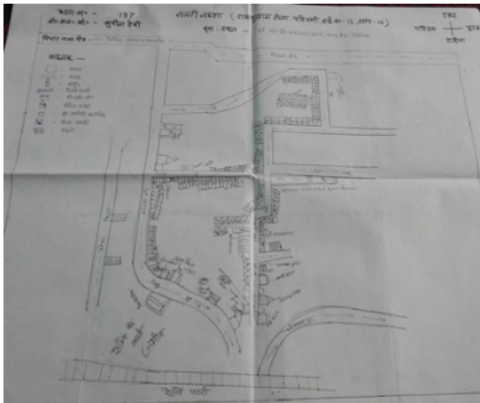

निर्वाचक रजिस्ट्रीकरण अधिकारी

Nazri Naksha

Google Map View

Polling Station Building Front View

Polling Station Front View

Cad View

Key MAP View

|   |                                     |  |                                     |   |                                     |
|---|-------------------------------------|--|-------------------------------------|---|-------------------------------------|
| 1<br>नाम : रिंकीसिन्हा<br>पति का नाम: विजय सिन्हा<br>मकान संख्या : 00<br>आयु : 45 लिंग : महिला                  | WDU3760840<br>फोटो उपलब्ध है        | 2<br>नाम : वंदना वर्मा<br>पति का नाम: चंदन कुमार<br>मकान संख्या : 00<br>आयु : 32 लिंग : महिला          | WDU3853736<br>फोटो उपलब्ध है        | 3<br>नाम : रजनी भुज<br>पिता का नाम: लालू गुप्ता<br>मकान संख्या : 00<br>आयु : 25 लिंग : महिला              | WDU3833753<br>फोटो उपलब्ध है        |
| 4<br>नाम : कुशमेश<br>पिता का नाम: अजय प्रताप वर्मा<br>मकान संख्या : 00<br>आयु : 23 लिंग : पुरुष                 | WDU3807906<br>फोटो उपलब्ध है        | 5<br>नाम : रश्मि कुमारी<br>पिता का नाम: हरेंद्र प्रसाद<br>मकान संख्या : 00<br>आयु : 23 लिंग : महिला    | WDU3833746<br>फोटो उपलब्ध है        | 6<br>नाम : अंकित कुमार वर्मा<br>पिता का नाम: संजय वर्मा<br>मकान संख्या : 00<br>आयु : 23 लिंग : पुरुष      | WDU3833878<br>फोटो उपलब्ध है        |
| 7<br>नाम : निकिता देवी<br>पति का नाम: गोकुल राजभर<br>मकान संख्या : 00<br>आयु : 22 लिंग : महिला                  | WDU3805462<br>फोटो उपलब्ध है        | 8<br>नाम : अशिका सिंह<br>पिता का नाम: रवींद्र प्रताप सिंह<br>मकान संख्या : 00<br>आयु : 22 लिंग : महिला | WDU3805496<br>फोटो उपलब्ध है        | 9<br>नाम : सन्नी राजभर<br>पिता का नाम: रामू राजभर<br>मकान संख्या : 0<br>आयु : 20 लिंग : पुरुष             | WDU4099735<br>फोटो उपलब्ध है        |
| 10<br>नाम : ब्रम्हा सिंह<br>पिता का नाम: जगदीश सिंह<br>मकान संख्या : 1<br>आयु : 87 लिंग : पुरुष                 | WDU3571205<br>फोटो उपलब्ध है        | 11<br>नाम : क्रुषनावती<br>पति का नाम: गुलाब सिंह<br>मकान संख्या : 1<br>आयु : 62 लिंग : महिला           | UP/41/203/0279007<br>फोटो उपलब्ध है | 12<br>नाम : आलोक<br>पिता का नाम: गुलाब सिंह<br>मकान संख्या : 1<br>आयु : 60 लिंग : पुरुष                   | UP/41/203/0279008<br>फोटो उपलब्ध है |
| 13<br>नाम : धीरज सिंह<br>पिता का नाम: सुवाष सिंह<br>मकान संख्या : 1<br>आयु : 56 लिंग : पुरुष                    | UP/41/203/0279003<br>फोटो उपलब्ध है | 14<br>नाम : तारादेवी<br>पति का नाम: उमेश<br>मकान संख्या : 1<br>आयु : 55 लिंग : महिला                   | UP/41/203/0279012<br>फोटो उपलब्ध है | 15<br>नाम : किरन सिंह<br>पति का नाम: विनोद सिंह<br>मकान संख्या : 1<br>आयु : 52 लिंग : महिला               | UP/41/203/0279017<br>फोटो उपलब्ध है |
| 16<br>नाम : ममता अग्रवाल<br>पति का नाम: राकेश अग्रवाल<br>मकान संख्या : 1<br>आयु : 50 लिंग : महिला               | WDU3760808<br>फोटो उपलब्ध है        | 17<br>नाम : नीरज सिंह<br>पिता का नाम: सुभाष सिंह<br>मकान संख्या : 1<br>आयु : 49 लिंग : पुरुष           | WDU4064481<br>फोटो उपलब्ध है        | 18<br>नाम : राकेश<br>पिता का नाम: गुलाब सिंह<br>मकान संख्या : 1<br>आयु : 48 लिंग : पुरुष                  | UP/41/203/0279010<br>फोटो उपलब्ध है |
| 19<br>नाम : नितेश<br>पिता का नाम: उमेश<br>मकान संख्या : 1<br>आयु : 48 लिंग : पुरुष                              | UP/41/203/0279014<br>फोटो उपलब्ध है | 20<br>नाम : संगीता<br>पति का नाम: नीरज<br>मकान संख्या : 1<br>आयु : 47 लिंग : महिला                     | FLZ2093615<br>फोटो उपलब्ध है        | 21<br>नाम : संतोष वर्मा<br>पिता का नाम: रामाश्रय प्रसाद<br>मकान संख्या : 1<br>आयु : 46 लिंग : पुरुष       | WDU1506146<br>फोटो उपलब्ध है        |
| 22<br>नाम : संतोष प्रसाद मद्धेशिया<br>पिता का नाम: विश्वनाथ प्रसाद<br>मकान संख्या : 01<br>आयु : 46 लिंग : पुरुष | WDU3046679<br>फोटो उपलब्ध है        | 23<br>नाम : अमित कुमार सिंह<br>पिता का नाम: उमेश सिंह<br>मकान संख्या : 1<br>आयु : 46 लिंग : पुरुष      | WDU3407749<br>फोटो उपलब्ध है        | 24<br>नाम : सुनील कुमार मद्धेशिया<br>पिता का नाम: कन्हैया लाल<br>मकान संख्या : 1<br>आयु : 45 लिंग : पुरुष | WDU3580255<br>फोटो उपलब्ध है        |
| 25<br>नाम : नित्या<br>पति का नाम: अमित<br>मकान संख्या : 1<br>आयु : 44 लिंग : महिला                              | WDU0993972<br>फोटो उपलब्ध है        | 26<br>नाम : बेबी वर्मा<br>पति का नाम: संतोष वर्मा<br>मकान संख्या : 1<br>आयु : 43 लिंग : महिला          | WDU1506153<br>फोटो उपलब्ध है        | 27<br>नाम : मनोज वर्मा<br>पिता का नाम: रामाश्रय प्रसाद<br>मकान संख्या : 1<br>आयु : 43 लिंग : पुरुष        | WDU1506120<br>फोटो उपलब्ध है        |
| 28<br>नाम : रिक्कू देवी<br>पति का नाम: संतोष<br>मकान संख्या : 01<br>आयु : 43 लिंग : महिला                       | WDU3046687<br>फोटो उपलब्ध है        | 29<br>नाम : प्रतिमा देवी<br>पति का नाम: मनोज वर्मा<br>मकान संख्या : 1<br>आयु : 40 लिंग : महिला         | WDU1506138<br>फोटो उपलब्ध है        | 30<br>नाम : सुजाता देवी<br>पति का नाम: सुनील<br>मकान संख्या : 1<br>आयु : 40 लिंग : महिला                  | WDU3571692<br>फोटो उपलब्ध है        |