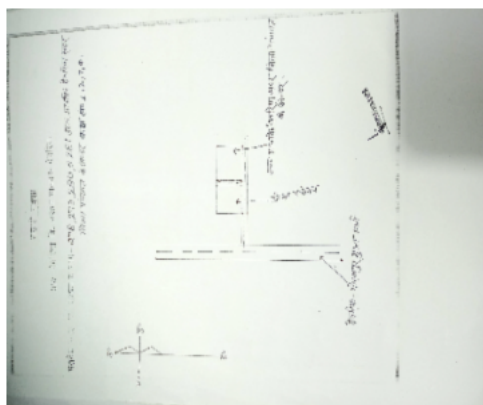

Nazri Naksha