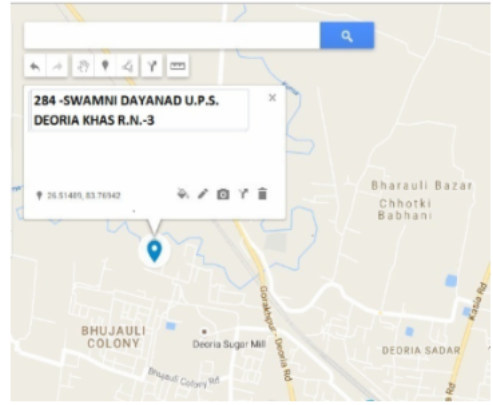

निर्वाचक रजिस्ट्रीकरण अधिकारी

Nazri Naksha

Google Map View

Polling Station Building Front View

Polling Station Front View

Cad View

Key MAP View

|   |            |  |            |  |            |
|---|------------|--|------------|--|------------|
| # 1<br>नाम : रमाशंकर गुप्त<br>पिता का नाम: रामलखन<br>मकान संख्या : वार्ड नं 16<br>आयु : 73 लिंग : पुरुष       | WDU3284734 | # 2<br>नाम : हरीश कुमार मद्धेशिया<br>पिता का नाम: रामाशंकर<br>मकान संख्या : वार्ड नं 16<br>आयु : 35 लिंग : पुरुष         | WDU3284718 | 3<br>नाम : रामाश्रय यादव<br>पिता का नाम: जंगली<br>मकान संख्या : 1<br>आयु : 61 लिंग : पुरुष               | WDU3248622 |
| 4<br>नाम : ललिता देवी<br>पति का नाम: रामाश्रय यादव<br>मकान संख्या : 1<br>आयु : 56 लिंग : महिला                | WDU3248630 | 5<br>नाम : रामनवल यादव<br>पिता का नाम: बिगन<br>मकान संख्या : 1<br>आयु : 50 लिंग : पुरुष                                  | WDU3163821 | 6<br>नाम : राजू जायसवाल<br>पिता का नाम: बाबूलाल जायसवाल<br>मकान संख्या : 1<br>आयु : 47 लिंग : पुरुष      | WDU3249646 |
| 7<br>नाम : बैजू वर्मा<br>पिता का नाम: गोविन्द वर्मा<br>मकान संख्या : 1<br>आयु : 45 लिंग : पुरुष               | WDU2927473 | 8<br>नाम : सतेन्द्र यादव<br>पिता का नाम: रामाश्रय यादव<br>मकान संख्या : 1<br>आयु : 42 लिंग : पुरुष                       | WDU3248648 | 9<br>नाम : राजेन्द्र यादव<br>पिता का नाम: रामाश्रय यादव<br>मकान संख्या : 1<br>आयु : 40 लिंग : पुरुष      | WDU3248663 |
| 10<br>नाम : इंदू देवी<br>पति का नाम: लल्लन यादव<br>मकान संख्या : 1<br>आयु : 40 लिंग : महिला                   | WDU3249612 | 11<br>नाम : मीना देवी<br>पति का नाम: सतेन्द्र यादव<br>मकान संख्या : 1<br>आयु : 39 लिंग : महिला                           | WDU3248655 | 12<br>नाम : निर्मला देवी<br>पति का नाम: राजेन्द्र यादव<br>मकान संख्या : 1<br>आयु : 36 लिंग : महिला       | WDU3248671 |
| 13<br>नाम : अमित जायसवाल<br>पिता का नाम: विश्वनाथ प्रसाद जायसवाल<br>मकान संख्या : 1<br>आयु : 34 लिंग : पुरुष  | WDU3249067 | 14<br>नाम : पिंकी जायसवाल<br>पति का नाम: राजू जायसवाल<br>मकान संख्या : 1<br>आयु : 32 लिंग : महिला                        | WDU3249653 | 15<br>नाम : प्रियंका<br>पिता का नाम: विश्वनाथ<br>मकान संख्या : 1<br>आयु : 31 लिंग : महिला                | WDU3284858 |
| 16<br>नाम : राहुल जायसवाल<br>पिता का नाम: विश्वनाथ प्रसाद जायसवाल<br>मकान संख्या : 1<br>आयु : 30 लिंग : पुरुष | WDU3249075 | 17<br>नाम : अनिमेश कुशवाह<br>पिता का नाम: अशोक कुशवाहा<br>मकान संख्या : 1<br>आयु : 25 लिंग : पुरुष                       | WDU3575438 | 18<br>नाम : चंद्रशेखर कुमार<br>अन्य: रेखा<br>मकान संख्या : 1बी3 (1)<br>आयु : 52 लिंग : पुरुष             | WDU3726999 |
| 19<br>नाम : रेखा<br>पति का नाम: चंद्रशेखर कुमार<br>मकान संख्या : 1बी3 (1)<br>आयु : 51 लिंग : महिला            | WDU3726981 | 20<br>नाम : जितेन्द्र शर्मा<br>पिता का नाम: धर्मराज शर्मा<br>मकान संख्या : 2<br>आयु : 38 लिंग : पुरुष                    | WDU3998630 | 21<br>नाम : पूनम कुमारी शर्मा<br>पति का नाम: जितेन्द्र शर्मा<br>मकान संख्या : 2<br>आयु : 34 लिंग : महिला | WDU3998879 |
| 22<br>नाम : पिंकी शर्मा<br>पिता का नाम: जितेंद्र शर्मा<br>मकान संख्या : 2<br>आयु : 20 लिंग : महिला            | WDU3995917 | 23<br>नाम : आदर्श वर्मा<br>पिता का नाम: कौशल किशोर वर्मा<br>मकान संख्या : 3<br>आयु : 25 लिंग : पुरुष                     | WDU3727039 | 24<br>नाम : अयुषी वर्मा<br>पिता का नाम: कौशल किशोर वर्मा<br>मकान संख्या : 3<br>आयु : 23 लिंग : महिला     | WDU3727013 |
| 25<br>नाम : अंजना भारती<br>पिता का नाम: राधेवंद्र प्रताप भारती<br>मकान संख्या : 3/1<br>आयु : 24 लिंग : महिला  | WDU3637030 | 26<br>नाम : बिन्दु देवी<br>पति का नाम: विश्वनाथ प्रसाद जायसवाल<br>मकान संख्या : 4<br>आयु : 49 लिंग : महिला               | WDU3249059 | 27<br>नाम : ऋषिकेश कुशवाहा<br>पिता का नाम: राजू कुशवाहा<br>मकान संख्या : 05<br>आयु : 24 लिंग : पुरुष     | WDU3726882 |
| 28<br>नाम : संध्या चौरसिया<br>पति का नाम: विजय कुमार चौरसिया<br>मकान संख्या : 5/184<br>आयु : 43 लिंग : महिला  | WDU4136172 | 29<br>नाम : आलोक कुमार श्रीवास्तव<br>पिता का नाम: कृष्णा कांत श्रीवास्तव<br>मकान संख्या : 5/385<br>आयु : 54 लिंग : पुरुष | WDU4077392 | 30<br>नाम : मदनलाल<br>पिता का नाम: विन्ध्याचल<br>मकान संख्या : 6/607<br>आयु : 70 लिंग : पुरुष            | WDU3284601 |