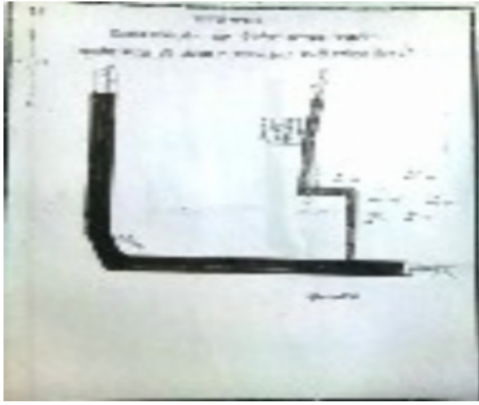

Nazri Naksha