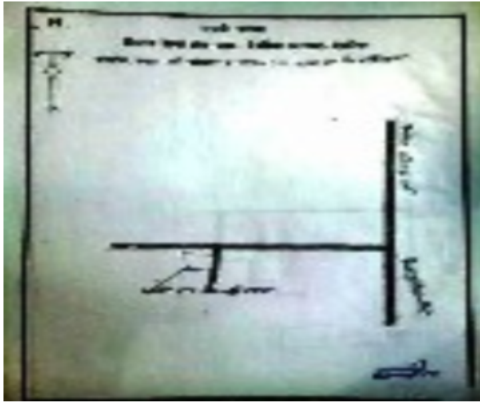

Nazri Naksha