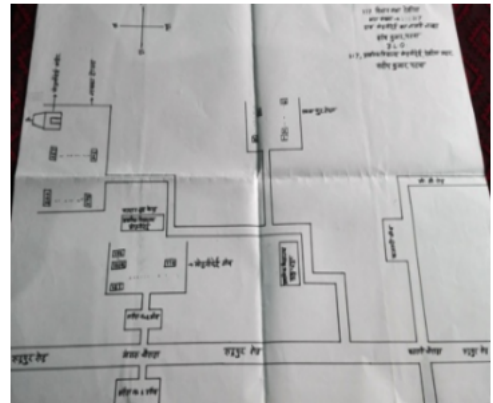

Key MAP View