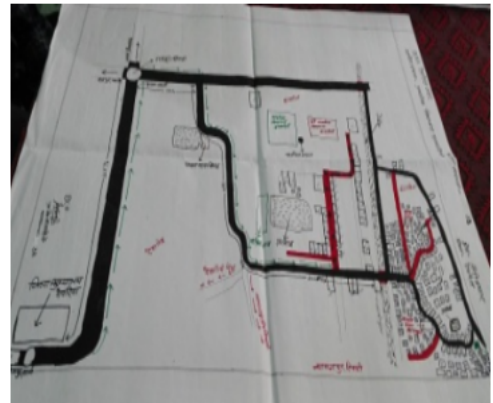

Key MAP View