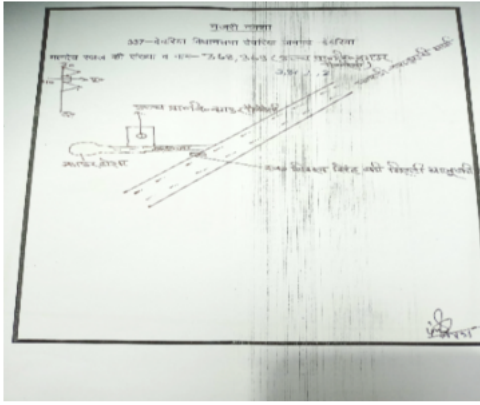

Nazri Naksha