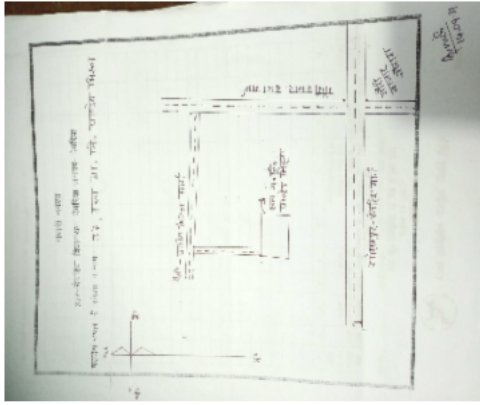

Nazri Naksha