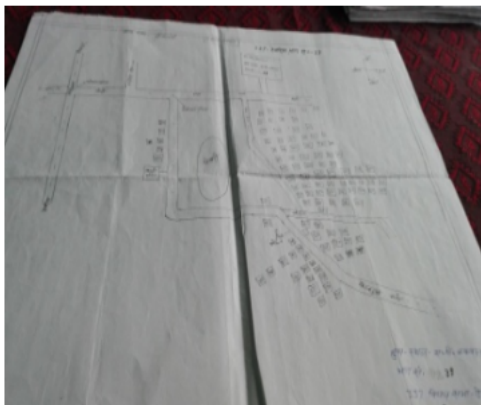

निर्वाचक रजिस्ट्रीकरण अधिकारी

Nazri Naksha

Google Map View

Polling Station Building Front View

Polling Station Front View

Cad View

Key MAP View

1 नाम : हकीम पिता का नाम: नुरमोहम्मद मकान संख्या : 00 आयु : 37 लिंग : पुरुष	WDU0924381	2 नाम : असलन पिता का नाम: मुर्तुजा मकान संख्या : 00 आयु : 36 लिंग : पुरुष	WDU0924357	3 नाम : ऋषिकेश पिता का नाम: रामअधार मकान संख्या : 00 आयु : 36 लिंग : पुरुष	WDU0924332
4 नाम : जयदा पति का नाम: हदीस मकान संख्या : 00 आयु : 36 लिंग : महिला	WDU0924399	5 नाम : सितारा खातुन पति का नाम: नासिर अली मकान संख्या : 1/323 आयु : 44 लिंग : महिला	WDU0140780	6 नाम : विरेन्द्र पिता का नाम: रामवृक्ष मकान संख्या : 12 आयु : 50 लिंग : पुरुष	WDU1797117
7 नाम : रीता देवी पति का नाम: वीरेन्द्र मकान संख्या : 12 आयु : 45 लिंग : महिला	WDU1797125	8 नाम : प्रिंस महेशिया पिता का नाम: वीरेन्द्र मकान संख्या : 12 आयु : 24 लिंग : पुरुष	WDU3764883	9 नाम : रेखा महेशिया पति का नाम: प्रिंस महेशिया मकान संख्या : 12 आयु : 23 लिंग : महिला	WDU4139242
10 नाम : प्रियांशु मद्देशिया पिता का नाम: वीरेन्द्र मकान संख्या : 12 आयु : 19 लिंग : पुरुष	WDU4149688	11 नाम : मीरा पति का नाम: द्वारीक मकान संख्या : 12/334 आयु : 47 लिंग : महिला	DBS2180214	12 नाम : दीनानाथ पिता का नाम: कमला मकान संख्या : 23/345 आयु : 45 लिंग : पुरुष	WDU0140798
13 नाम : विरेन्द्र पिता का नाम: लालबचन मकान संख्या : 32 आयु : 37 लिंग : पुरुष	WDU1797364	14 नाम : रामअशीश पिता का नाम: रमाकानत मकान संख्या : 35/357 आयु : 46 लिंग : पुरुष	WDU0140913	15 नाम : अमेरीका पिता का नाम: रमाकान्त मकान संख्या : 35/357 आयु : 44 लिंग : पुरुष	WDU0874834
16 नाम : पूनम पति का नाम: राधेश्याम मकान संख्या : 43/366 आयु : 48 लिंग : महिला	WDU0589127	17 नाम : कौशिल्या पति का नाम: रामभरोसा मकान संख्या : 69 आयु : 74 लिंग : महिला	UP/41/201/0084230	18 नाम : शोशनाथ पिता का नाम: रामकरन मकान संख्या : 76/395 आयु : 47 लिंग : पुरुष	WDU0157495
19 नाम : नौजादी पति का नाम: रामप्रीत मकान संख्या : 180 आयु : 63 लिंग : महिला	WDU1003029	20 नाम : रामप्रीत पिता का नाम: भभूति मकान संख्या : 180 आयु : 52 लिंग : पुरुष	WDU2689248	21 नाम : विजय कुमार पिता का नाम: रामप्रीत मकान संख्या : 180 आयु : 32 लिंग : पुरुष	WDU1003037
22 नाम : अनिता शर्मा पति का नाम: विजयकुमार मकान संख्या : 180 आयु : 30 लिंग : महिला	WDU4102091	23 नाम : आरती विश्वकर्मा पिता का नाम: रामप्रीत विश्वकर्मा रामप्रीत मकान संख्या : 180 आयु : 21 लिंग : महिला	WDU3925294	24 नाम : सरिता पति का नाम: प्रहलाद मकान संख्या : 315 आयु : 39 लिंग : महिला	WDU3105327
25 नाम : पंकज कुमार सैनी पिता का नाम: भृगुनाथ सैनी मकान संख्या : 320 आयु : 28 लिंग : पुरुष	WDU4065777	26 नाम : अब्दुल रजाक पिता का नाम: सुभान मकान संख्या : 323 आयु : 59 लिंग : पुरुष	DBS2736585	27 नाम : फातमा पति का नाम: रज्जाक मकान संख्या : 323 आयु : 53 लिंग : महिला	DBS1853605
28 नाम : सब्दुल पिता का नाम: सुभान मकान संख्या : 323 आयु : 53 लिंग : पुरुष	UP/41/201/0084253	29 नाम : शाहनाज पति का नाम: सब्दुल मकान संख्या : 323 आयु : 51 लिंग : महिला	DBS1853571	30 नाम : मोहम्मद शाकिर अली पिता का नाम: सुभान अली मकान संख्या : 323 आयु : 48 लिंग : पुरुष	WDU4161345