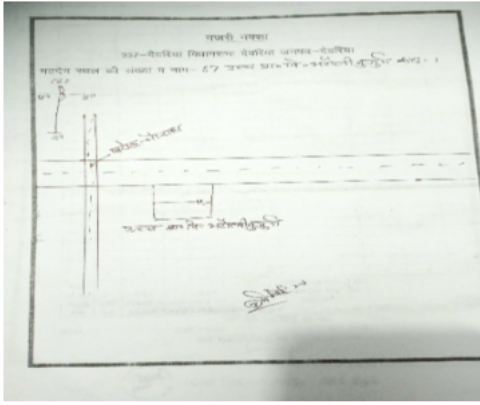

Nazri Naksha