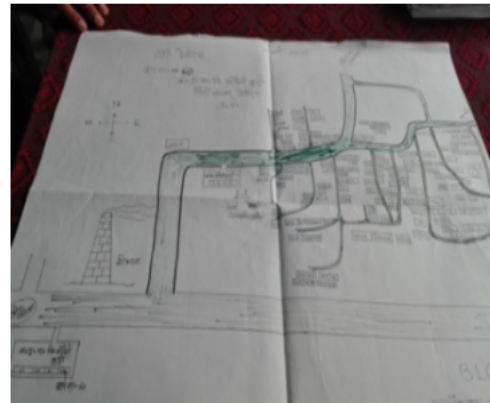

Key MAP View