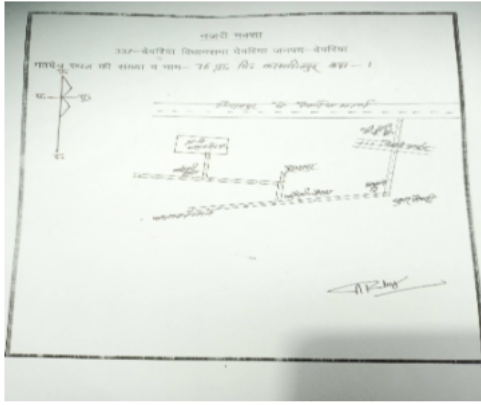

Nazri Naksha