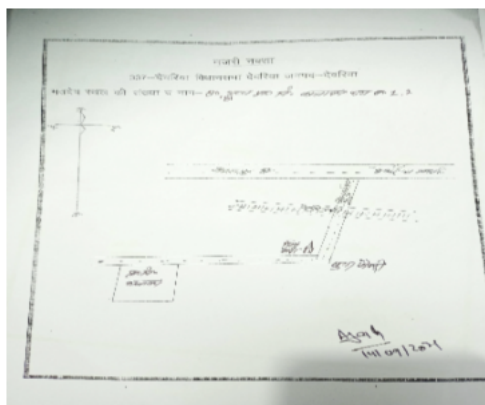

Nazri Naksha