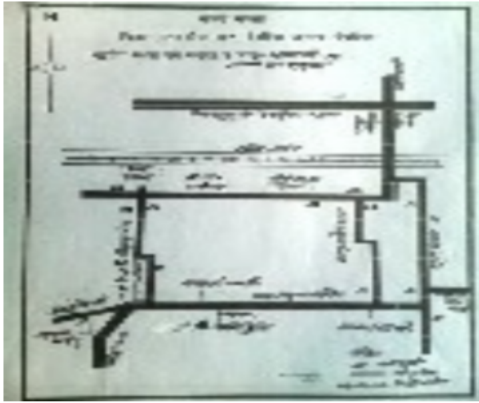

Nazri Naksha