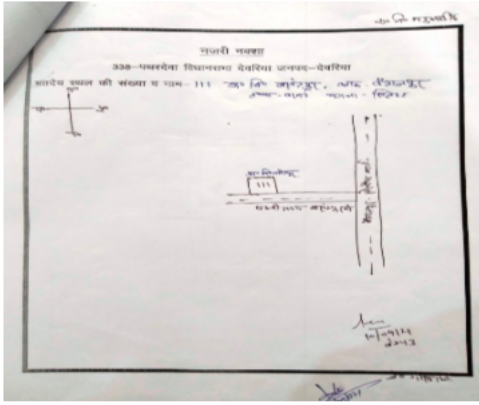

Nazri Naksha