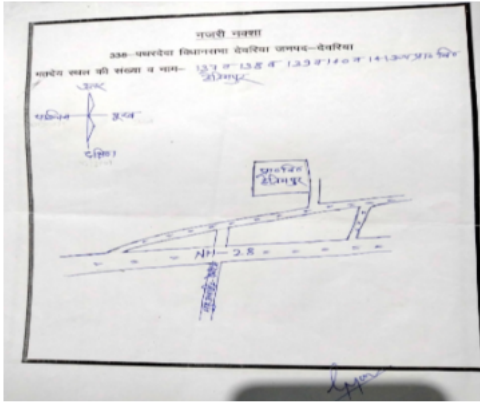

Nazri Naksha