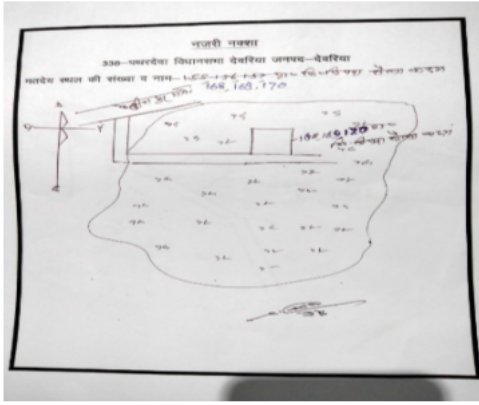

Nazri Naksha