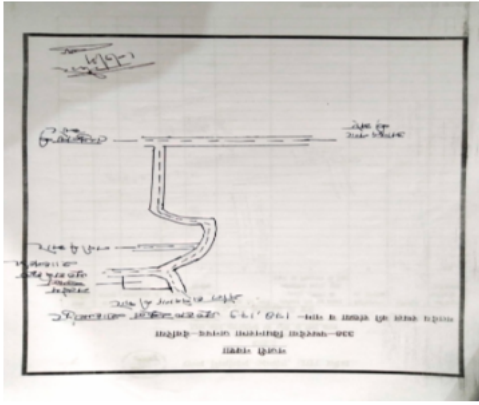

Nazri Naksha