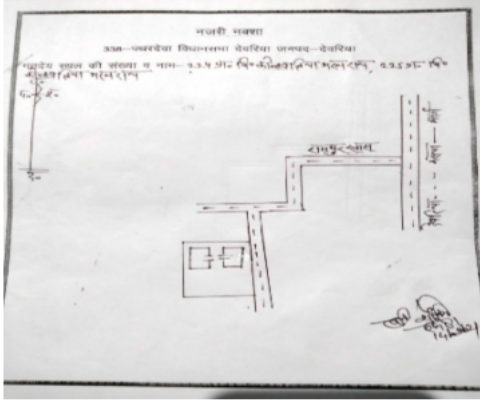

Nazri Naksha