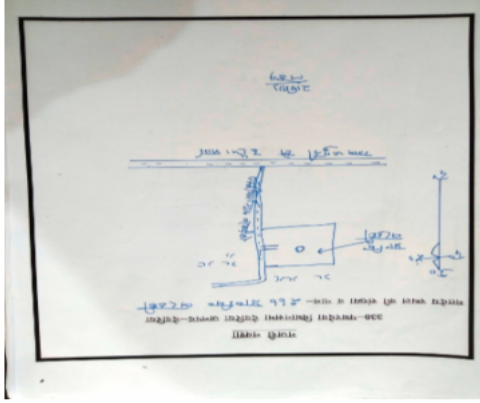

Nazri Naksha