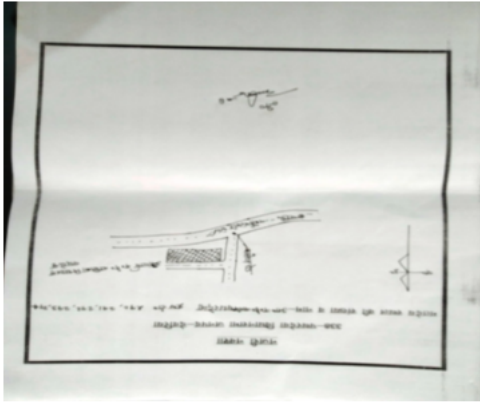

Nazri Naksha