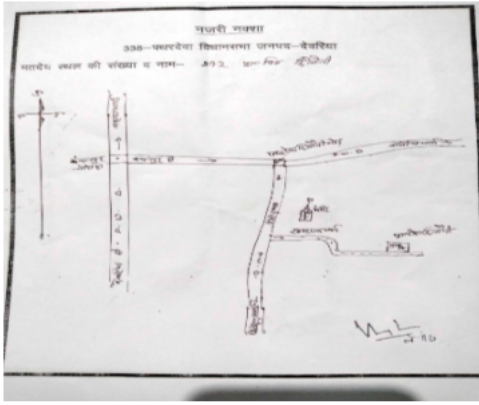

Nazri Naksha