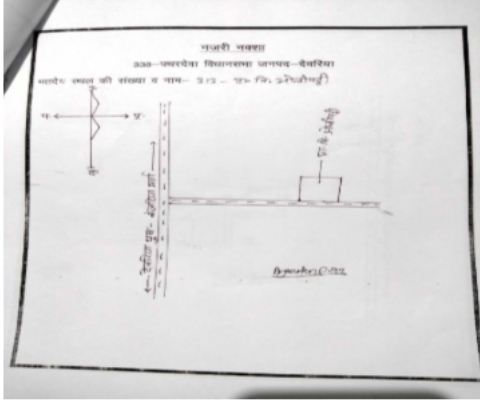

Nazri Naksha