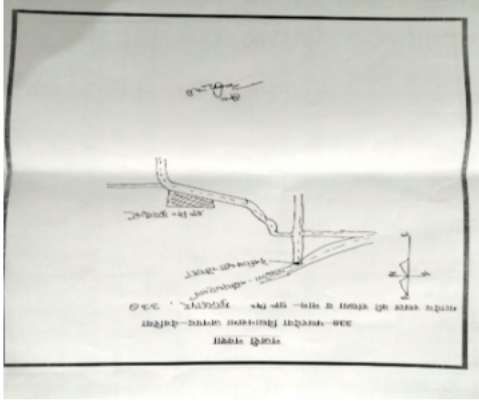

Nazri Naksha