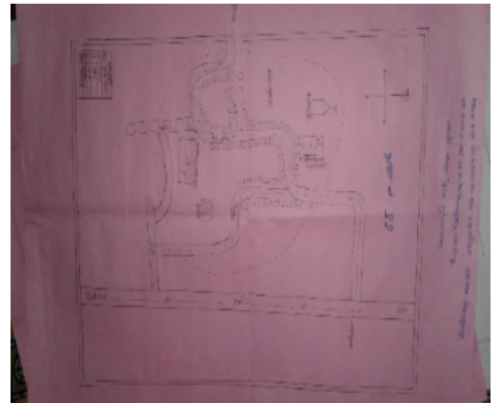

Key MAP View