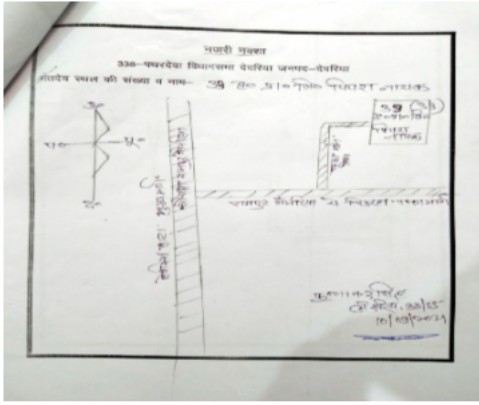

Nazri Naksha