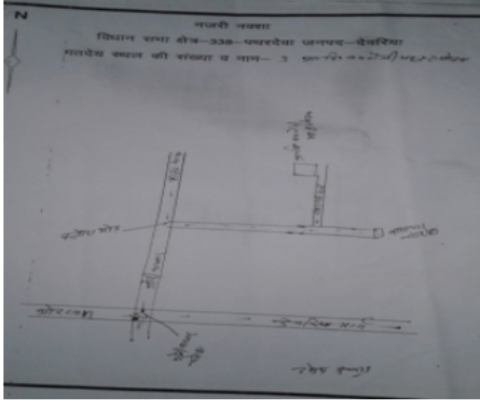

Nazri Naksha