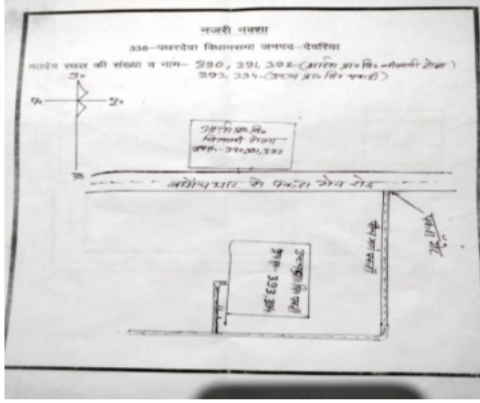

Nazri Naksha