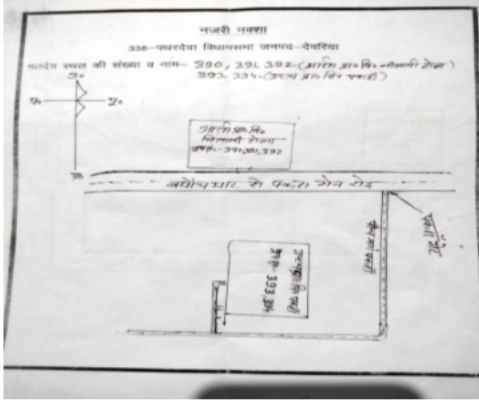

Nazri Naksha