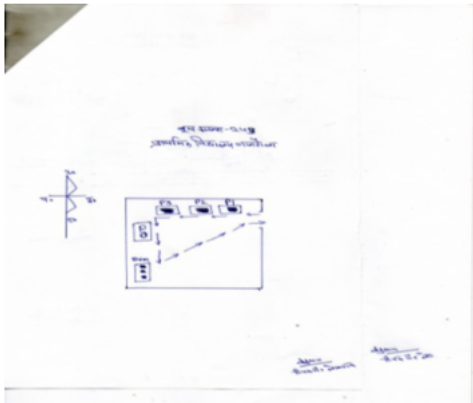

निर्वाचक रजिस्ट्रीकरण अधिकारी

Nazri Naksha

Google Map View

Polling Station Building Front View

Polling Station Front View

Cad View

Key MAP View

1 नाम : साक्षी अरोरा पिता का नाम: विष्णु अरोरा मकान संख्या : 21 आयु : 28 लिंग : महिला	SXY2043313 फोटो उपलब्ध है	2 नाम : पूजा माता का नाम: तुलाराम मकान संख्या : 25 आयु : 23 लिंग : महिला	SXY2332138 फोटो उपलब्ध है	3 नाम : लक्ष्मी पति का नाम: रवि कुमार मकान संख्या : 30 आयु : 34 लिंग : महिला	SXY2287142 फोटो उपलब्ध है
4 नाम : संतोष पति का नाम: यशपाल मकान संख्या : 33 आयु : 56 लिंग : महिला	SXY0033910 फोटो उपलब्ध है	5 नाम : विकास कुमार पिता का नाम: सत्यपाल सिंह मकान संख्या : 201 आयु : 27 लिंग : पुरुष	SXY1893684 फोटो उपलब्ध है	6 नाम : कलावती पति का नाम: राम निवास मकान संख्या : 240 आयु : 83 लिंग : महिला	UP/8/036/0216042 फोटो उपलब्ध है
7 नाम : ममता पति का नाम: योगेश कुमार मकान संख्या : 240 आयु : 57 लिंग : महिला	SXY1838424 फोटो उपलब्ध है	8 नाम : अश्वनी कुमार पिता का नाम: रामनिवास मकान संख्या : 240 आयु : 56 लिंग : पुरुष	GNQ2766103 फोटो उपलब्ध है	9 नाम : संगीता देवी पति का नाम: सुभाष चंद्र मकान संख्या : 240 आयु : 52 लिंग : महिला	SXY1956192 फोटो उपलब्ध है
10 नाम : नीतू पति का नाम: अश्वनी कुमार मकान संख्या : 240 आयु : 45 लिंग : महिला	GNQ5761895 फोटो उपलब्ध है	11 नाम : द्रोण कुमार पिता का नाम: राम निबास सिंह मकान संख्या : 240 आयु : 45 लिंग : पुरुष	SXY2332013 फोटो उपलब्ध है	12 नाम : जितेंद्र कुमार पिता का नाम: राम निबास सिंह मकान संख्या : 240 आयु : 41 लिंग : पुरुष	SXY2331932 फोटो उपलब्ध है
13 नाम : अनु चौहान पति का नाम: द्रोण कुमार मकान संख्या : 240 आयु : 33 लिंग : महिला	SXY1838564 फोटो उपलब्ध है	14 नाम : स्प्रतिका चौहान पति का नाम: जितेंद्र कुमार मकान संख्या : 240 आयु : 28 लिंग : महिला	SXY2331940 फोटो उपलब्ध है	15 नाम : विमला पति का नाम: मोहन मकान संख्या : 243 स आयु : 65 लिंग : महिला	UP/8/036/0216153 फोटो उपलब्ध है
16 नाम : जमुना देवी पति का नाम: मगन सिंह मकान संख्या : 244 आयु : 79 लिंग : महिला	UP/8/036/0216510 फोटो उपलब्ध है	17 नाम : राजेन्द्र सिंह पिता का नाम: मगन सिंह मकान संख्या : 244 आयु : 54 लिंग : पुरुष	UP/8/036/0216511 फोटो उपलब्ध है	18 नाम : भजन सिंह पिता का नाम: मंगन सिंह मकान संख्या : 244 आयु : 41 लिंग : पुरुष	SXY0033951 फोटो उपलब्ध है
19 नाम : शशि पति का नाम: राजेन्द्र सिंह मकान संख्या : 244 आयु : 40 लिंग : महिला	SXY0033944 फोटो उपलब्ध है	20 नाम : पूनम पति का नाम: भजन सिंह मकान संख्या : 244 आयु : 30 लिंग : महिला	SXY1908961 फोटो उपलब्ध है	21 नाम : सत्य पाल सिंह पिता का नाम: मगन सिंह मकान संख्या : 246 आयु : 36 लिंग : पुरुष	SXY0306282 फोटो उपलब्ध है
22 नाम : जसवन्त सिंह पिता का नाम: रामगोपाल सिंह मकान संख्या : 246 आयु : 32 लिंग : पुरुष	SXY1400019 फोटो उपलब्ध है	23 नाम : पूजा पति का नाम: सख्रपाल सिंह मकान संख्या : 246अ आयु : 27 लिंग : महिला	SXY2043149 फोटो उपलब्ध है	24 नाम : प्रीति पति का नाम: पिंटू सिंह मकान संख्या : 246अ आयु : 25 लिंग : महिला	SXY2043107 फोटो उपलब्ध है
25 नाम : राम गोपाल सिंह पिता का नाम: झब्बा सिंह मकान संख्या : 246 अ आयु : 73 लिंग : पुरुष	UP/8/036/0216546 फोटो उपलब्ध है	26 नाम : लीलावती पति का नाम: राम गोपाल सिंह मकान संख्या : 246 अ आयु : 71 लिंग : महिला	UP/8/036/0216547 फोटो उपलब्ध है	27 नाम : माया देवी पति का नाम: मगन सिंह मकान संख्या : 246 अ आयु : 63 लिंग : महिला	UP/8/036/0216023 फोटो उपलब्ध है
28 नाम : धर्म पाल सिंह पिता का नाम: झब्बा सिंह मकान संख्या : 246 अ आयु : 56 लिंग : पुरुष	UP/8/036/0216024 फोटो उपलब्ध है	29 नाम : सुमन देवी पति का नाम: धर्मपाल सिंह मकान संख्या : 246 अ आयु : 45 लिंग : महिला	SXY0306308 फोटो उपलब्ध है	30 नाम : पिन्दू सिंह पिता का नाम: मगन सिंह मकान संख्या : 246 अ आयु : 34 लिंग : पुरुष	SXY0306290 फोटो उपलब्ध है