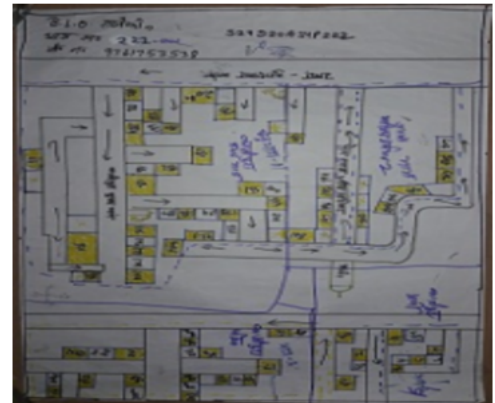

निर्वाचक रजिस्ट्रीकरण अधिकारी

Nazri Naksha

Google Map View

Polling Station Building Front View

Polling Station Front View

Cad View

Key MAP View

|   |                  |   |                  |   |                  |
|---|------------------|---|------------------|---|------------------|
| 1<br>नाम : अख्तरी बेगम<br>पति का नाम: अच्छन खां<br>मकान संख्या : 1<br>आयु : 81 लिंग : महिला   | UP/8/036/0405002 | 2<br>नाम : नाजुक बेगम<br>पति का नाम: मच्छन खां<br>मकान संख्या : 1<br>आयु : 76 लिंग : महिला  | UP/8/036/0405005 | 3<br>नाम : खेरुल निशा<br>पति का नाम: गुच्छन खां<br>मकान संख्या : 1<br>आयु : 71 लिंग : महिला     | UP/8/036/0405007 |
| 4<br>नाम : अत्तन खां<br>पिता का नाम: गुच्छन खां<br>मकान संख्या : 1<br>आयु : 56 लिंग : पुरुष   | UP/8/036/0405008 | 5<br>नाम : परवीन बेगम<br>पति का नाम: अत्तन खां<br>मकान संख्या : 1<br>आयु : 51 लिंग : महिला  | GNQ1782457       | 6<br>नाम : सलीम खां<br>पिता का नाम: अच्छन खां<br>मकान संख्या : 1<br>आयु : 49 लिंग : पुरुष       | UP/8/036/0405003 |
| 7<br>नाम : तयइयव<br>पिता का नाम: मच्छन खां<br>मकान संख्या : 1<br>आयु : 48 लिंग : पुरुष        | GNQ1993781       | 8<br>नाम : अनीस खां<br>पिता का नाम: अच्छन खां<br>मकान संख्या : 1<br>आयु : 47 लिंग : पुरुष   | SXY1290139       | 9<br>नाम : सलीम खां<br>पिता का नाम: गुच्छन खां<br>मकान संख्या : 1<br>आयु : 42 लिंग : पुरुष      | GNQ2941060       |
| 10<br>नाम : शाजिया खानम<br>पति का नाम: सलीम खां<br>मकान संख्या : 1<br>आयु : 38 लिंग : महिला   | SXY0271338       | 11<br>नाम : सायरा खानम<br>पति का नाम: सलीम खां<br>मकान संख्या : 1<br>आयु : 38 लिंग : महिला  | SXY1629500       | 12<br>नाम : मौ0 अजीम<br>पिता का नाम: मौ0 गुच्छन खां<br>मकान संख्या : 1<br>आयु : 36 लिंग : पुरुष | SXY0766394       |
| 13<br>नाम : सिमरन<br>पति का नाम: तैयव खां<br>मकान संख्या : 1<br>आयु : 36 लिंग : महिला         | SXY1895291       | 14<br>नाम : वशीम खां<br>पिता का नाम: गुच्छन खां<br>मकान संख्या : 1<br>आयु : 35 लिंग : पुरुष | SXY0309583       | 15<br>नाम : फईम खां<br>पिता का नाम: अत्तन खां<br>मकान संख्या : 1<br>आयु : 33 लिंग : पुरुष       | SXY0766386       |
| 16<br>नाम : नदीम खां<br>पिता का नाम: अत्तन खां<br>मकान संख्या : 1<br>आयु : 30 लिंग : पुरुष    | SXY1563030       | 17<br>नाम : तराना<br>पति का नाम: अनीस खा<br>मकान संख्या : 1<br>आयु : 30 लिंग : महिला        | SXY2799716       | 18<br>नाम : गौसिया बेगम<br>पति का नाम: मोहम्मद अजीम<br>मकान संख्या : 1<br>आयु : 29 लिंग : महिला | SXY1799279       |
| # 19<br>नाम : नईम<br>पिता का नाम: अत्तन खान<br>मकान संख्या : 1<br>आयु : 26 लिंग : पुरुष       | SXY1980127       | 20<br>नाम : नेहा<br>पति का नाम: फईम खां<br>मकान संख्या : 1<br>आयु : 25 लिंग : महिला         | SXY2611507       | 21<br>नाम : आयशा<br>पिता का नाम: अत्तन खान<br>मकान संख्या : 1<br>आयु : 23 लिंग : महिला          | SXY2612257       |
| 22<br>नाम : सुमाईल खानम<br>पिता का नाम: अत्तन खान<br>मकान संख्या : 1<br>आयु : 21 लिंग : महिला | SXY2611291       | 23<br>नाम : भूरी बेगम<br>पति का नाम: लियाकत खां<br>मकान संख्या : 2<br>आयु : 71 लिंग : महिला | UP/8/036/0405012 | 24<br>नाम : जेमून बेगम<br>पति का नाम: आबिद खां<br>मकान संख्या : 2<br>आयु : 71 लिंग : महिला      | UP/8/036/0405016 |
| 25<br>नाम : ज़ाहिद खां<br>पिता का नाम: अमजद खां<br>मकान संख्या : 2<br>आयु : 61 लिंग : पुरुष   | UP/8/036/0405017 | 26<br>नाम : कमर जंहा<br>पति का नाम: रफीक अहमद<br>मकान संख्या : 2<br>आयु : 58 लिंग : महिला   | GNQ2941086       | 27<br>नाम : नाज़मा बेगम<br>पति का नाम: ज़ाहिद खां<br>मकान संख्या : 2<br>आयु : 56 लिंग : महिला   | UP/8/036/0405018 |
| 28<br>नाम : इशरत खां<br>पिता का नाम: पुत्तन खां<br>मकान संख्या : 2<br>आयु : 56 लिंग : पुरुष   | UP/8/036/0405023 | 29<br>नाम : तसलीम<br>पिता का नाम: अब्दुल्ला<br>मकान संख्या : 2<br>आयु : 56 लिंग : पुरुष     | GNQ2124709       | 30<br>नाम : नसरीन जहां<br>पति का नाम: इशरत खां<br>मकान संख्या : 2<br>आयु : 51 लिंग : महिला      | UP/8/036/0405024 |