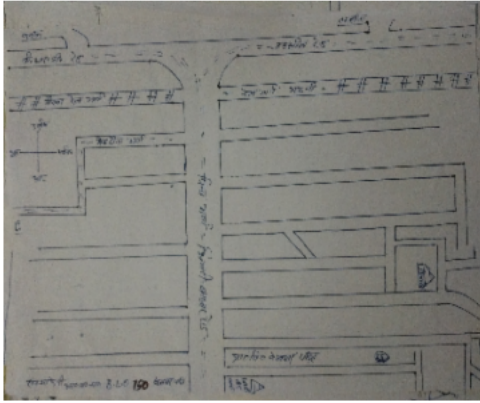

निर्वाचक रजिस्ट्रीकरण अधिकारी

Nazri Naksha

Google Map View

Polling Station Building Front View

Polling Station Front View

Cad View

Key MAP View

|    |                   |   |    |                   |   |    |                   |  |  |
|----|-------------------|---|----|-------------------|---|----|-------------------|--|--|
| 1  | SDR3205515        | नाम : नसरीन खातून<br>पति का नाम: परवेज़ आलम<br>मकान संख्या : 00<br>आयु : 33 लिंग : महिला        | 2  | SDR3468014        | नाम : बंटी मद्देशिया<br>पिता का नाम: उमेश मद्देशिया<br>मकान संख्या : 0<br>आयु : 24 लिंग : पुरुष | S  | 3                 | SDR0047456   | नाम : संजय<br>पिता का नाम: रामसूरत<br>मकान संख्या : 1<br>आयु : 48 लिंग : पुरुष |
| 4  | SDR2034734        | नाम : रीता देवी<br>पति का नाम: संजय कुमार<br>मकान संख्या : 1<br>आयु : 42 लिंग : महिला           | 5  | SDR3057213        | नाम : सुनसून देवी<br>पति का नाम: मनीष कुमार<br>मकान संख्या : 1<br>आयु : 36 लिंग : महिला         | 6  | SDR3681640        | नाम : विशाल वर्मा<br>पिता का नाम: विश्वकर्मा<br>मकान संख्या : 1<br>आयु : 31 लिंग : पुरुष       |  |
| 7  | SDR0382093        | नाम : राजेश<br>पिता का नाम: काशीनाथ<br>मकान संख्या : 2<br>आयु : 48 लिंग : पुरुष                 | 8  | SDR0047092        | नाम : दया<br>पिता का नाम: राजेश<br>मकान संख्या : 2<br>आयु : 38 लिंग : पुरुष                     | 9  | SDR3360450        | नाम : सरिता देवी<br>पति का नाम: संजीव गुप्ता<br>मकान संख्या : 2<br>आयु : 34 लिंग : महिला       |  |
| 10 | SDR3594769        | नाम : मीना देवी<br>पति का नाम: सर्वेश गुप्ता<br>मकान संख्या : 02<br>आयु : 27 लिंग : महिला       | 11 | UP/42/204/0486010 | नाम : देवानी<br>पति का नाम: रघुनाथ<br>मकान संख्या : 3<br>आयु : 65 लिंग : महिला                  | 12 | UP/42/204/0486011 | नाम : संतोष<br>पिता का नाम: बिशुन देव<br>मकान संख्या : 3<br>आयु : 50 लिंग : पुरुष              |  |
| 13 | SDR0047100        | नाम : अर्जुन<br>पिता का नाम: रघुनाथ<br>मकान संख्या : 3<br>आयु : 36 लिंग : पुरुष                 | 14 | SDR2034759        | नाम : कृष्णा कुमार<br>पिता का नाम: रघुनाथ<br>मकान संख्या : 3<br>आयु : 34 लिंग : पुरुष           | 15 | SDR2034981        | नाम : दुर्गावती<br>पिता का नाम: रत्नेश्वर<br>मकान संख्या : 3<br>आयु : 34 लिंग : महिला          |  |
| 16 | UP/42/204/0486013 | नाम : शान्ति<br>पति का नाम: शम्भू नाथ<br>मकान संख्या : 4<br>आयु : 83 लिंग : महिला               | 17 | UP/42/204/0486014 | नाम : भगवान<br>अन्य: शम्भू नाथ<br>मकान संख्या : 4<br>आयु : 56 लिंग : पुरुष                      | 18 | SDR0379065        | नाम : मन्जू<br>पति का नाम: भगवान<br>मकान संख्या : 4<br>आयु : 53 लिंग : महिला                   |  |
| 19 | UP/42/204/0486015 | नाम : बैजनाथ<br>पिता का नाम: शम्भू नाथ<br>मकान संख्या : 4<br>आयु : 48 लिंग : पुरुष              | 20 | SDR2639771        | नाम : अमित जायसवाल<br>पति का नाम: श्री वैजनाथ<br>मकान संख्या : ४<br>आयु : 39 लिंग : महिला       | 21 | SDR3464195        | नाम : राज जयसवाल<br>पिता का नाम: भगवान दास जयसवाल<br>मकान संख्या : 04<br>आयु : 27 लिंग : पुरुष |  |
| 22 | SDR3463916        | नाम : रोशन जयसवाल<br>पिता का नाम: भगवान दास जयसवाल<br>मकान संख्या : 04<br>आयु : 26 लिंग : पुरुष | 23 | SDR2708295        | नाम : निशा<br>पति का नाम: रणजीत<br>मकान संख्या : ५<br>आयु : 42 लिंग : महिला                     | 24 | SDR2708279        | नाम : रणजीत<br>पिता का नाम: लल्लन<br>मकान संख्या : ५<br>आयु : 40 लिंग : पुरुष                  |  |
| 25 | UP/42/204/0486017 | नाम : उमा शंकर<br>पिता का नाम: बेका<br>मकान संख्या : 6<br>आयु : 60 लिंग : पुरुष                 | 26 | KKQ1536424        | नाम : रेखा<br>पति का नाम: उमा शंकर<br>मकान संख्या : 6<br>आयु : 60 लिंग : महिला                  | 27 | SDR0047134        | नाम : रोहित<br>पिता का नाम: उमाशंकर<br>मकान संख्या : 6<br>आयु : 36 लिंग : पुरुष                |  |
| 28 | SDR0233726        | नाम : सुशीला देवी<br>पति का नाम: वृजकिशोर<br>मकान संख्या : 6क<br>आयु : 74 लिंग : महिला          | 29 | SDR2034973        | नाम : नर्मदा<br>पिता का नाम: मंटू<br>मकान संख्या : 6क<br>आयु : 34 लिंग : महिला                  | 30 | SDR0047530        | नाम : मन्दू<br>पिता का नाम: स्व 0 वृजकिशोर<br>मकान संख्या : 6क<br>आयु : 34 लिंग : पुरुष        |  |