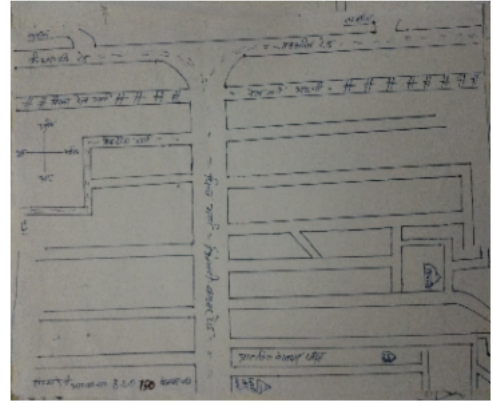

निर्वाचक रजिस्ट्रीकरण अधिकारी

Nazri Naksha

Google Map View

Polling Station Building Front View

Polling Station Front View

Cad View

Key MAP View

|    |                   |   |    |                   |   |    |                   |  |  |
|----|-------------------|---|----|-------------------|---|----|-------------------|--|--|
| 1  | SDR3205515        | नाम : नसरीन खातून<br>पति का नाम: परवेज़ आलम<br>मकान संख्या : 00<br>आयु : 33 लिंग : महिला        | 2  | SDR3468014        | नाम : बंटी मद्देशिया<br>पिता का नाम: उमेश मद्देशिया<br>मकान संख्या : 0<br>आयु : 24 लिंग : पुरुष | S  | 3                 | SDR0047456   | नाम : संजय<br>पिता का नाम: रामसूरत<br>मकान संख्या : 1<br>आयु : 48 लिंग : पुरुष |
| 4  | SDR2034734        | नाम : रीता देवी<br>पति का नाम: संजय कुमार<br>मकान संख्या : 1<br>आयु : 42 लिंग : महिला           | 5  | SDR3057213        | नाम : सुनसून देवी<br>पति का नाम: मनीष कुमार<br>मकान संख्या : 1<br>आयु : 36 लिंग : महिला         | 6  | SDR3681640        | नाम : विशाल वर्मा<br>पिता का नाम: विश्वकर्मा<br>मकान संख्या : 1<br>आयु : 31 लिंग : पुरुष       |  |
| 7  | SDR0382093        | नाम : राजेश<br>पिता का नाम: काशीनाथ<br>मकान संख्या : 2<br>आयु : 48 लिंग : पुरुष                 | 8  | SDR0047092        | नाम : दया<br>पिता का नाम: राजेश<br>मकान संख्या : 2<br>आयु : 38 लिंग : पुरुष                     | 9  | SDR3360450        | नाम : सरिता देवी<br>पति का नाम: संजीव गुप्ता<br>मकान संख्या : 2<br>आयु : 34 लिंग : महिला       |  |
| 10 | SDR3594769        | नाम : मीना देवी<br>पति का नाम: सर्वेश गुप्ता<br>मकान संख्या : 02<br>आयु : 27 लिंग : महिला       | 11 | UP/42/204/0486010 | नाम : देवानी<br>पति का नाम: रघुनाथ<br>मकान संख्या : 3<br>आयु : 65 लिंग : महिला                  | 12 | UP/42/204/0486011 | नाम : संतोष<br>पिता का नाम: बिशुन देव<br>मकान संख्या : 3<br>आयु : 50 लिंग : पुरुष              |  |
| 13 | SDR0047100        | नाम : अर्जुन<br>पिता का नाम: रघुनाथ<br>मकान संख्या : 3<br>आयु : 36 लिंग : पुरुष                 | 14 | SDR2034759        | नाम : कृष्णा कुमार<br>पिता का नाम: रघुनाथ<br>मकान संख्या : 3<br>आयु : 34 लिंग : पुरुष           | 15 | SDR2034981        | नाम : दुर्गावती<br>पिता का नाम: रत्नेश्वर<br>मकान संख्या : 3<br>आयु : 34 लिंग : महिला          |  |
| 16 | UP/42/204/0486013 | नाम : शान्ति<br>पति का नाम: शम्भू नाथ<br>मकान संख्या : 4<br>आयु : 83 लिंग : महिला               | 17 | UP/42/204/0486014 | नाम : भगवान<br>अन्य: शम्भू नाथ<br>मकान संख्या : 4<br>आयु : 56 लिंग : पुरुष                      | 18 | SDR0379065        | नाम : मन्जू<br>पति का नाम: भगवान<br>मकान संख्या : 4<br>आयु : 53 लिंग : महिला                   |  |
| 19 | UP/42/204/0486015 | नाम : बैजनाथ<br>पिता का नाम: शम्भू नाथ<br>मकान संख्या : 4<br>आयु : 48 लिंग : पुरुष              | 20 | SDR2639771        | नाम : अमित जायसवाल<br>पति का नाम: श्री वैजनाथ<br>मकान संख्या : ४<br>आयु : 39 लिंग : महिला       | 21 | SDR3464195        | नाम : राज जयसवाल<br>पिता का नाम: भगवान दास जयसवाल<br>मकान संख्या : 04<br>आयु : 27 लिंग : पुरुष |  |
| 22 | SDR3463916        | नाम : रोशन जयसवाल<br>पिता का नाम: भगवान दास जयसवाल<br>मकान संख्या : 04<br>आयु : 26 लिंग : पुरुष | 23 | SDR2708295        | नाम : निशा<br>पति का नाम: रणजीत<br>मकान संख्या : ५<br>आयु : 42 लिंग : महिला                     | 24 | SDR2708279        | नाम : रणजीत<br>पिता का नाम: लल्लन<br>मकान संख्या : ५<br>आयु : 40 लिंग : पुरुष                  |  |
| 25 | UP/42/204/0486017 | नाम : उमा शंकर<br>पिता का नाम: बेका<br>मकान संख्या : 6<br>आयु : 60 लिंग : पुरुष                 | 26 | KKQ1536424        | नाम : रेखा<br>पति का नाम: उमा शंकर<br>मकान संख्या : 6<br>आयु : 60 लिंग : महिला                  | 27 | SDR0047134        | नाम : रोहित<br>पिता का नाम: उमाशंकर<br>मकान संख्या : 6<br>आयु : 36 लिंग : पुरुष                |  |
| 28 | SDR0233726        | नाम : सुशीला देवी<br>पति का नाम: वृजकिशोर<br>मकान संख्या : 6क<br>आयु : 74 लिंग : महिला          | 29 | SDR2034973        | नाम : नर्मदा<br>पिता का नाम: मंटू<br>मकान संख्या : 6क<br>आयु : 34 लिंग : महिला                  | 30 | SDR0047530        | नाम : मन्दू<br>पिता का नाम: स्व 0 वृजकिशोर<br>मकान संख्या : 6क<br>आयु : 34 लिंग : पुरुष        |  |