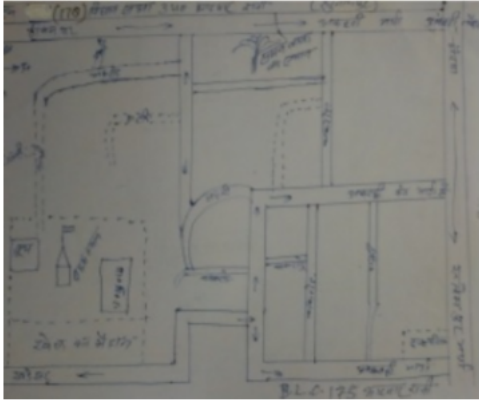

Nazri Naksha