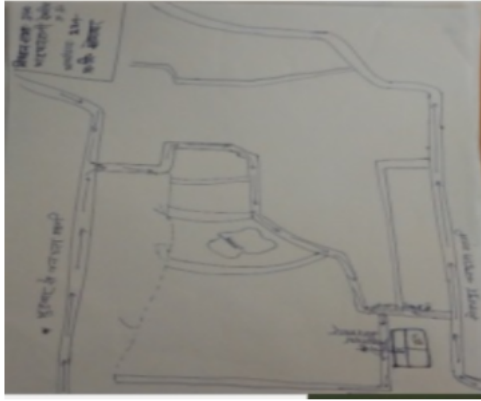

Nazri Naksha