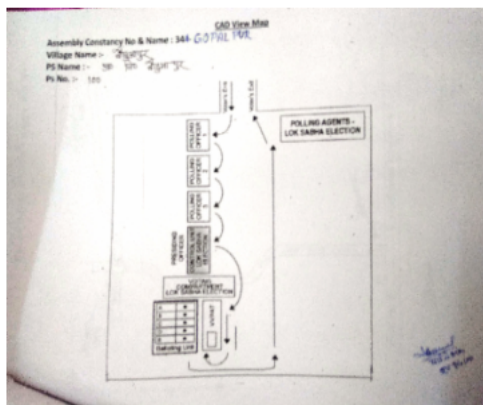

निर्वाचक रजिस्ट्रीकरण अधिकारी

Nazri Naksha

Google Map View

Polling Station Building Front View

Polling Station Front View

Cad View

Key MAP View

Q 1 नाम : लाली पति का नाम: हीरालाल मकान संख्या : 2 आयु : 78 लिंग : महिला	UP/45/210/0198076	Q 2 नाम : राजेन्द्र पिता का नाम: दलसिंग मकान संख्या : 2 आयु : 65 लिंग : पुरुष	ISS2557874	3 नाम : स्वरसती पति का नाम: मोतीलाल मकान संख्या : 2 आयु : 62 लिंग : महिला	UP/45/210/0198007
4 नाम : शकुन्तला पति का नाम: रामविनय मकान संख्या : 2 आयु : 58 लिंग : महिला	HKB1910280	5 नाम : रेखा पति का नाम: राजेन्द्र मकान संख्या : 2 आयु : 52 लिंग : महिला	UP/45/210/0198141	6 नाम : संजय पिता का नाम: मोतीलाल मकान संख्या : 2 आयु : 48 लिंग : पुरुष	HKB1910256
7 नाम : कंचनलता पति का नाम: संजय मकान संख्या : 2 आयु : 47 लिंग : महिला	HKB1597442	8 नाम : राकेश पिता का नाम: हीरालाल मकान संख्या : 2 आयु : 46 लिंग : पुरुष	UP/45/210/0198077	Q 9 नाम : दुर्गेश पिता का नाम: हीरालाल मकान संख्या : 2 आयु : 45 लिंग : पुरुष	UP/45/210/0198078
10 नाम : धनंजय पिता का नाम: मोतीलाल मकान संख्या : 2 आयु : 44 लिंग : पुरुष	HKB1597376	11 नाम : सुबाशचन्द्र पिता का नाम: वंशू मकान संख्या : 2 आयु : 44 लिंग : पुरुष	ISS2020766	12 नाम : दुर्गेश कुमार पिता का नाम: हीरा लाल मकान संख्या : 02 आयु : 44 लिंग : पुरुष	ISS3417938
13 नाम : अजय पिता का नाम: मोतीलाल मकान संख्या : 2 आयु : 42 लिंग : पुरुष	HKB2238277	14 नाम : अखलेश पिता का नाम: रामविनय मकान संख्या : 2 आयु : 42 लिंग : पुरुष	ISS0352500	15 नाम : चन्द्रिका पिता का नाम: रामचेत मकान संख्या : 2 आयु : 41 लिंग : पुरुष	ISS2020717
16 नाम : आरती पिता का नाम: रामविनय मकान संख्या : 2 आयु : 38 लिंग : महिला	ISS2556835	17 नाम : रामप्रकाश पिता का नाम: रामचेत मकान संख्या : 2 आयु : 37 लिंग : पुरुष	ISS2020709	18 नाम : सचिन पिता का नाम: राजेन्द्र मकान संख्या : 2 आयु : 35 लिंग : पुरुष	ISS2557882
Q 19 नाम : संजय पिता का नाम: राजाराम मकान संख्या : 2 आयु : 33 लिंग : पुरुष	ISS2020733	20 नाम : बबिता पति का नाम: रंजीत मकान संख्या : 2 आयु : 33 लिंग : महिला	ISS3115466	21 नाम : नितिन पिता का नाम: राजेन्द्र मकान संख्या : 2 आयु : 32 लिंग : पुरुष	ISS2557916
22 नाम : राजेन्द्र पिता का नाम: रामशंकर मकान संख्या : 3 आयु : 63 लिंग : पुरुष	HKB2392454	23 नाम : अरविन्द पिता का नाम: केदार मकान संख्या : 3 आयु : 51 लिंग : पुरुष	UP/45/210/0198075	24 नाम : राजकुमार पिता का नाम: केदार मकान संख्या : 3 आयु : 47 लिंग : पुरुष	HKB1597368
25 नाम : मन्जू पति का नाम: राजकुमार मकान संख्या : 3 आयु : 46 लिंग : महिला	UP/45/210/0198138	26 नाम : नितेश शर्मा पिता का नाम: राजकुमार शर्मा मकान संख्या : 3 आयु : 22 लिंग : पुरुष	ISS3523891	27 नाम : सत्तन पिता का नाम: तपेसर मकान संख्या : 3 आयु : 59 लिंग : पुरुष	UP/45/210/0198097
28 नाम : खटार्ई पिता का नाम: शिवनाथ मकान संख्या : 4 आयु : 65 लिंग : पुरुष	UP/45/210/0198071	29 नाम : रवींद्र नाथ मिश्रा पिता का नाम: दीप नारायण मिश्रा मकान संख्या : 4 आयु : 65 लिंग : पुरुष	ISS3602349	30 नाम : गोमती पति का नाम: खटार्ई मकान संख्या : 4 आयु : 62 लिंग : महिला	UP/45/210/0198072