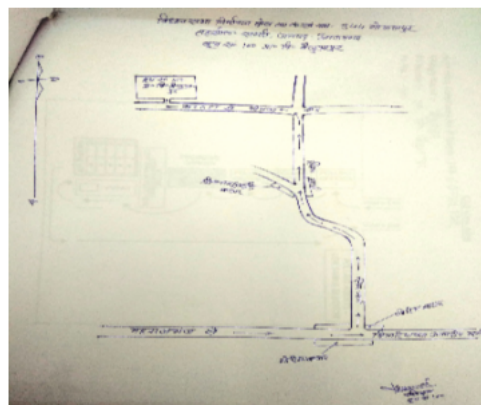

Key MAP View