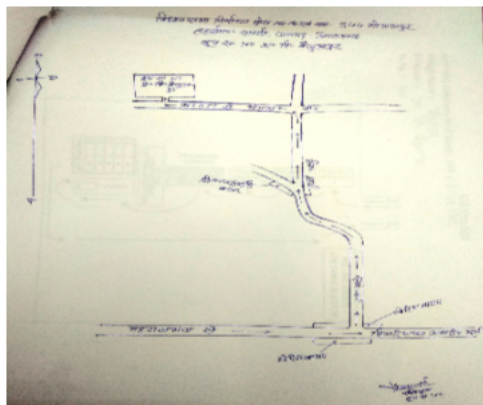

Nazri Naksha