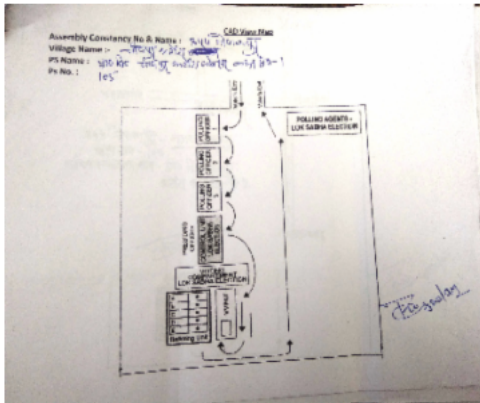

निर्वाचक रजिस्ट्रीकरण अधिकारी

Nazri Naksha

Google Map View

Polling Station Building Front View

Polling Station Front View

Cad View

Key MAP View

1 नाम : मनीता पति का नाम: राजकुमार मकान संख्या : 1 आयु : 35 लिंग : महिला	ISS2674109 फोटो उपलब्ध है	2 नाम : ईश्वर प्रसाद पिता का नाम: कोलादल राजभर मकान संख्या : 1 आयु : 34 लिंग : पुरुष	ISS2674083 फोटो उपलब्ध है	3 नाम : सन्तोष पिता का नाम: सीताराम मकान संख्या : 1 आयु : 34 लिंग : पुरुष	ISS2674091 फोटो उपलब्ध है
4 नाम : लालबच्चन पिता का नाम: सीताराम मकान संख्या : 1 आयु : 28 लिंग : पुरुष	ISS3371226 फोटो उपलब्ध है	5 नाम : रंजना राजभर पिता का नाम: बलीराम राजभर मकान संख्या : 1 आयु : 22 लिंग : महिला	ISS3423415 फोटो उपलब्ध है	6 नाम : श्रीमती पति का नाम: शिवबचन मकान संख्या : 1क आयु : 44 लिंग : महिला	HKB1974906 फोटो उपलब्ध है
7 नाम : कोलाहल पिता का नाम: रामेश्वर मकान संख्या : 1ख आयु : 68 लिंग : पुरुष	ISS0306696 फोटो उपलब्ध है	8 नाम : सीताराम पिता का नाम: रामेश्वर मकान संख्या : 1 आयु : 61 लिंग : पुरुष	ISS0308767 फोटो उपलब्ध है	9 नाम : सुनीता पति का नाम: लालबचन मकान संख्या : 1ख आयु : 43 लिंग : महिला	HKB2233328 फोटो उपलब्ध है
10 नाम : रामकुमार पिता का नाम: कोलाहल मकान संख्या : 1ख आयु : 39 लिंग : पुरुष	HKB2572204 फोटो उपलब्ध है	11 नाम : प्रेमा राजभर पति का नाम: संतोष कुमार राजभर राजभर मकान संख्या : 1 ख आयु : 29 लिंग : महिला	ISS3541885 फोटो उपलब्ध है	12 नाम : विदेशी पिता का नाम: रघुबीर मकान संख्या : 2 आयु : 78 लिंग : पुरुष	ISS0306704 फोटो उपलब्ध है
13 नाम : रामसिंगार पिता का नाम: परदेशी मकान संख्या : 3 आयु : 56 लिंग : पुरुष	HKB1124254 फोटो उपलब्ध है	14 नाम : कमली पति का नाम: रामसिंगार मकान संख्या : 3 आयु : 54 लिंग : महिला	HKB1124262 फोटो उपलब्ध है	15 नाम : उपासना राजभर पिता का नाम: अवधेश मकान संख्या : 3 आयु : 23 लिंग : महिला	ISS3564630 फोटो उपलब्ध है
16 नाम : आलोक राजभर पिता का नाम: अवधेश मकान संख्या : 3 आयु : 21 लिंग : पुरुष	ISS3564556 फोटो उपलब्ध है	17 नाम : शिवकुमार पिता का नाम: दुखरन मकान संख्या : 4 आयु : 52 लिंग : पुरुष	HKB1974690 फोटो उपलब्ध है	18 नाम : शीला पति का नाम: शिवकुमार मकान संख्या : 4 आयु : 51 लिंग : महिला	HKB2098358 फोटो उपलब्ध है
19 नाम : रूदल पिता का नाम: दुखरन मकान संख्या : 4 आयु : 49 लिंग : पुरुष	HKB2233369 फोटो उपलब्ध है	20 नाम : पूनम पति का नाम: रूदल मकान संख्या : 4 आयु : 47 लिंग : महिला	HKB2233377 फोटो उपलब्ध है	21 नाम : अकलेश पिता का नाम: बिक्रम मकान संख्या : 4 आयु : 37 लिंग : पुरुष	ISS2384691 फोटो उपलब्ध है
22 नाम : बाबूलाल पिता का नाम: शिवकुमार मकान संख्या : 4 आयु : 37 लिंग : पुरुष	ISS2674067 फोटो उपलब्ध है	23 नाम : प्रेमशीला राजभर पति का नाम: अकलेश मकान संख्या : 4 आयु : 35 लिंग : महिला	ISS3061975 फोटो उपलब्ध है	24 नाम : पूनम पिता का नाम: सोनू मकान संख्या : 4 आयु : 33 लिंग : पुरुष	ISS3423050 फोटो उपलब्ध है
25 नाम : रीता राजभर पति का नाम: अर्जुन मकान संख्या : 4 आयु : 32 लिंग : महिला	ISS3062080 फोटो उपलब्ध है	26 नाम : अर्जुन पिता का नाम: शिवकुमार मकान संख्या : 4 आयु : 30 लिंग : पुरुष	ISS2384667 फोटो उपलब्ध है	27 नाम : विशाल राजभर पिता का नाम: भीम राजभर मकान संख्या : 4 आयु : 29 लिंग : पुरुष	ISS3361938 फोटो उपलब्ध है
28 नाम : गुंजा राजभर पति का नाम: अरविंद राजभर मकान संख्या : 4 आयु : 29 लिंग : महिला	ISS3361979 फोटो उपलब्ध है	29 नाम : सुमीन पिता का नाम: भीम मकान संख्या : 4 आयु : 22 लिंग : पुरुष	ISS3371259 फोटो उपलब्ध है	30 नाम : बासमती पति का नाम: गोमती मकान संख्या : 4ख आयु : 71 लिंग : महिला	UP/45/210/0210315 फोटो उपलब्ध है