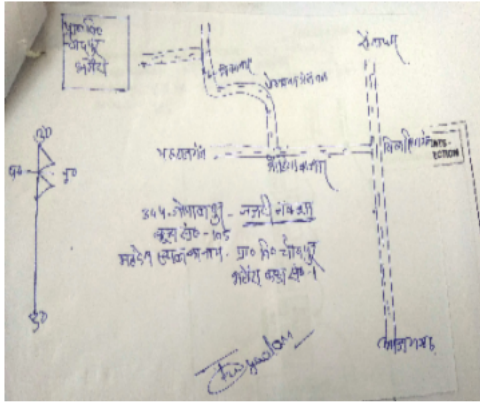

Nazri Naksha