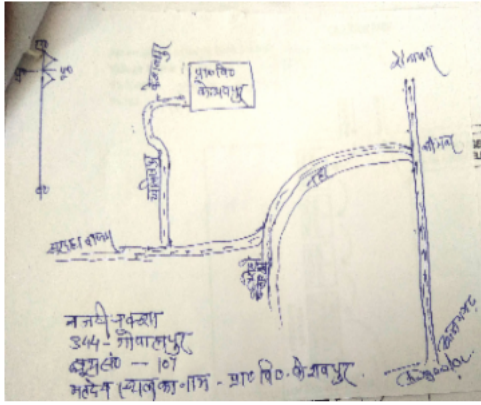

Nazri Naksha