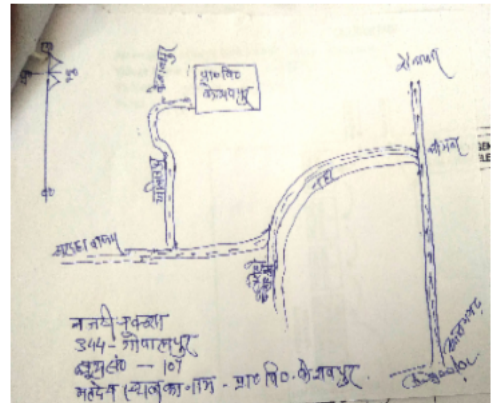

Key MAP View